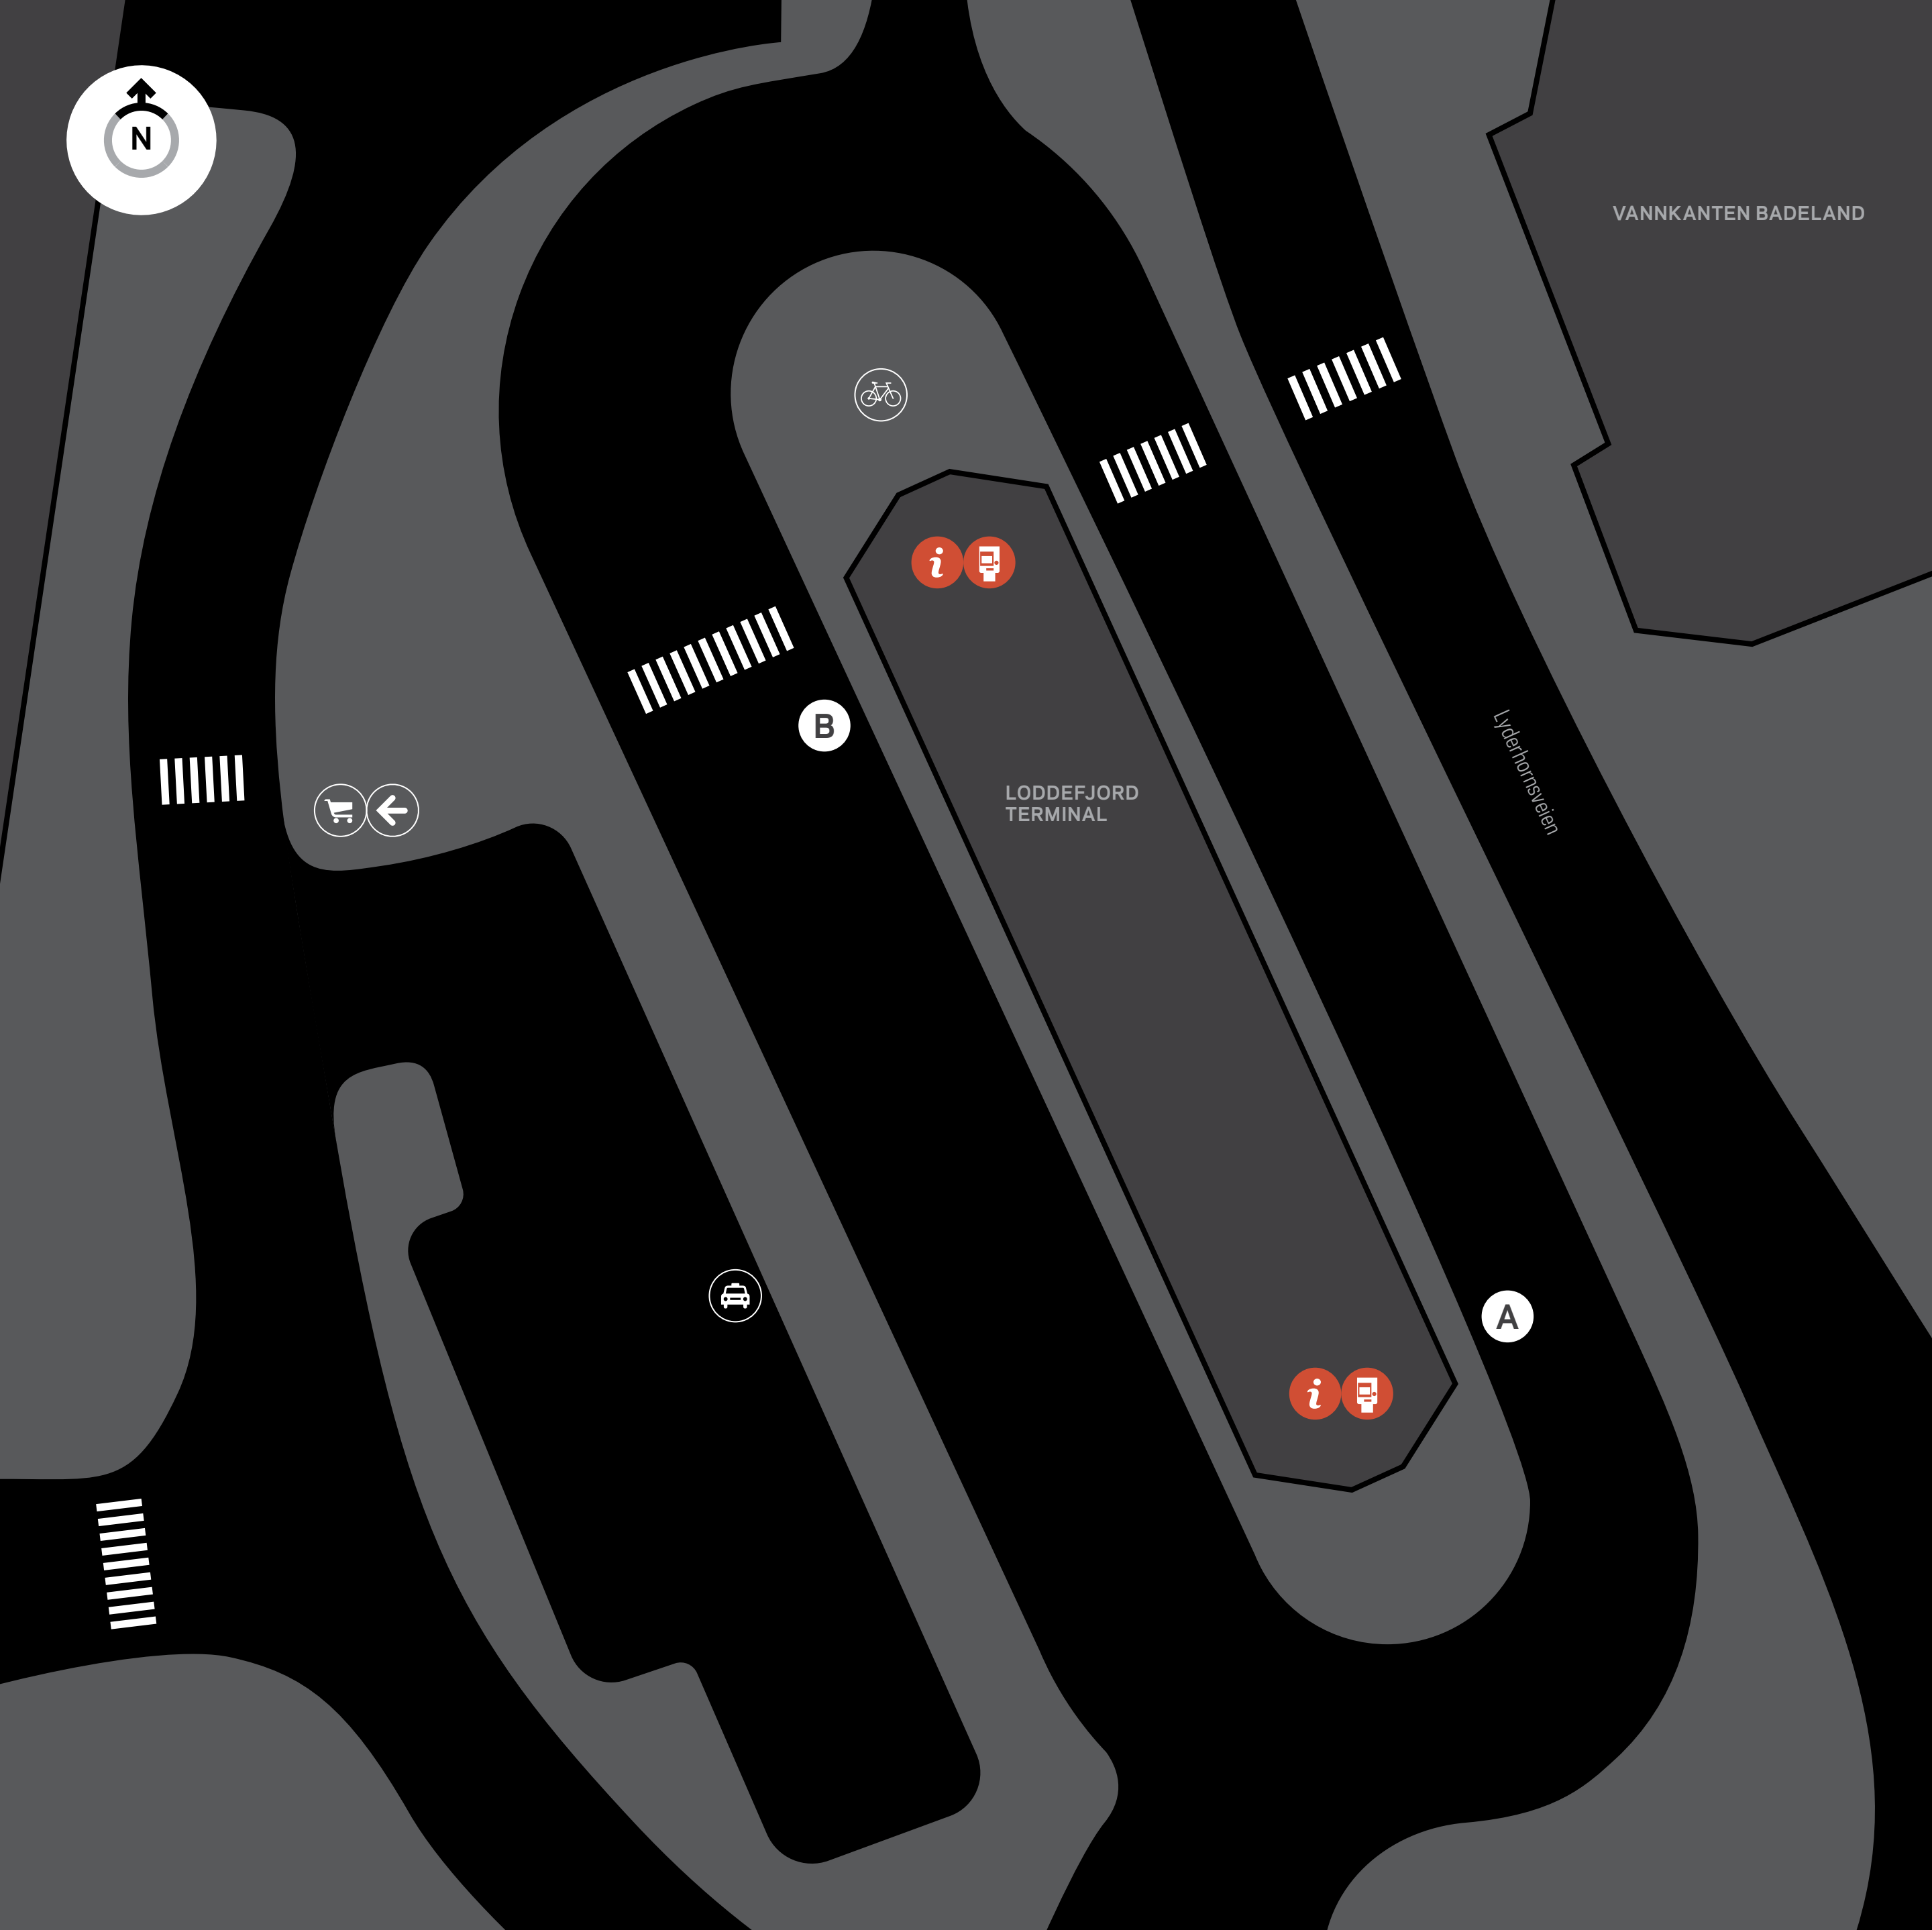

VANNKANTEN BADELAND

Loddefjord terminal

Linje Serv.	Destinasjoner Destinations	Perrong Platform
5	Åsane terminal	A
6	Lønborglien	A
20	Haukeland sjukehus	A
23	Bergen lufthavn Flesland	A
24	Oasen	A
42	Bergen busstasjon	A
43	Bergen busstasjon	A
44	Bergen busstasjon	A

Linje Serv.	Destinasjoner Destinations	Perrong Platform
6	Vadmyra	B
20	Storavatnet terminal	B
23	Straume terminal	B
24	Olsvikskjenet	B
41	Hetlevikåsen	B
42	Alvøen	B
43	Tyssøy - Bjørøy	B
44	Haakonsvern	B
45	Skålevik	B

Kart Map	Indeks Index
A-Z	Perrong Platform
	Billettautomat Ticket machine
	Informasjon Information
	Sykkelparkering Bicycle parking
	Taxiterminal Taxi Terminal
	Vestkanten storsenter Vestkanten Shopping Center