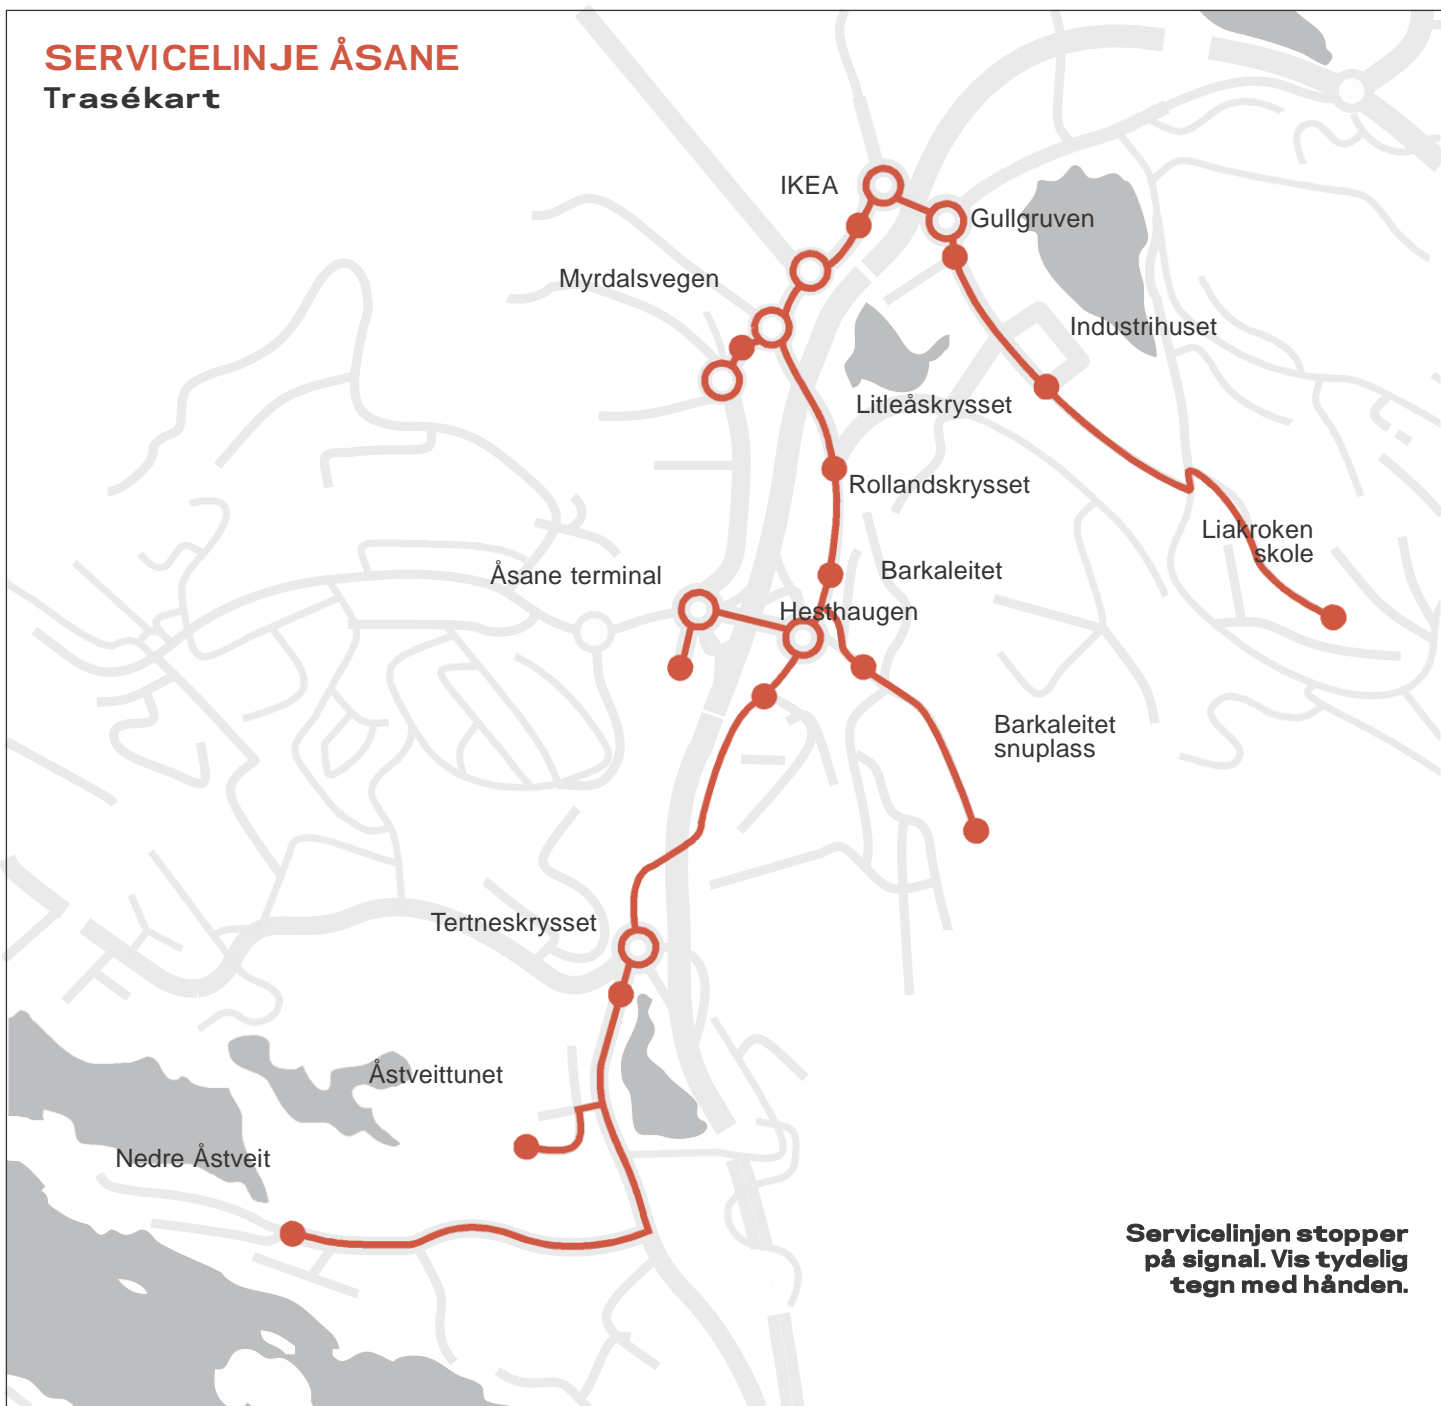

x Kjøres kun hvis passasjerer

TRASÉBESKRIVELSER

Bussen har to traséer. Begge starter og slutter på Åsane terminal.

Åsane terminal ◊ Nedre Åstveit ◊ Åsane terminal

Åsane terminal – Hesthaugen – Tertneskrysset – Åstveittunet –
Nedre Åstveit – Tertneskrysset – Hesthaugen – Åsane terminal

Åsane terminal ◊ Liakroken skole ◊ Åsane terminal

Åsane terminal – Barkaleitet – Barkaleitet snuplass – Barkaleitet –
Rollandskrysset – Litleåskrysset – Myrdalsvegen – IKEA –
Gullgruven – Industrihuset – Liakroken skole – Industrihuset –
Gullgruven – IKEA – Myrdalsvegen – Litleåskrysset –
Rollandskrysset – Åsane terminal

SERVICELINJE ÅSANE

Trasékart

Servicelinjen stopper på signal. Vis tydelig tegn med hånden.