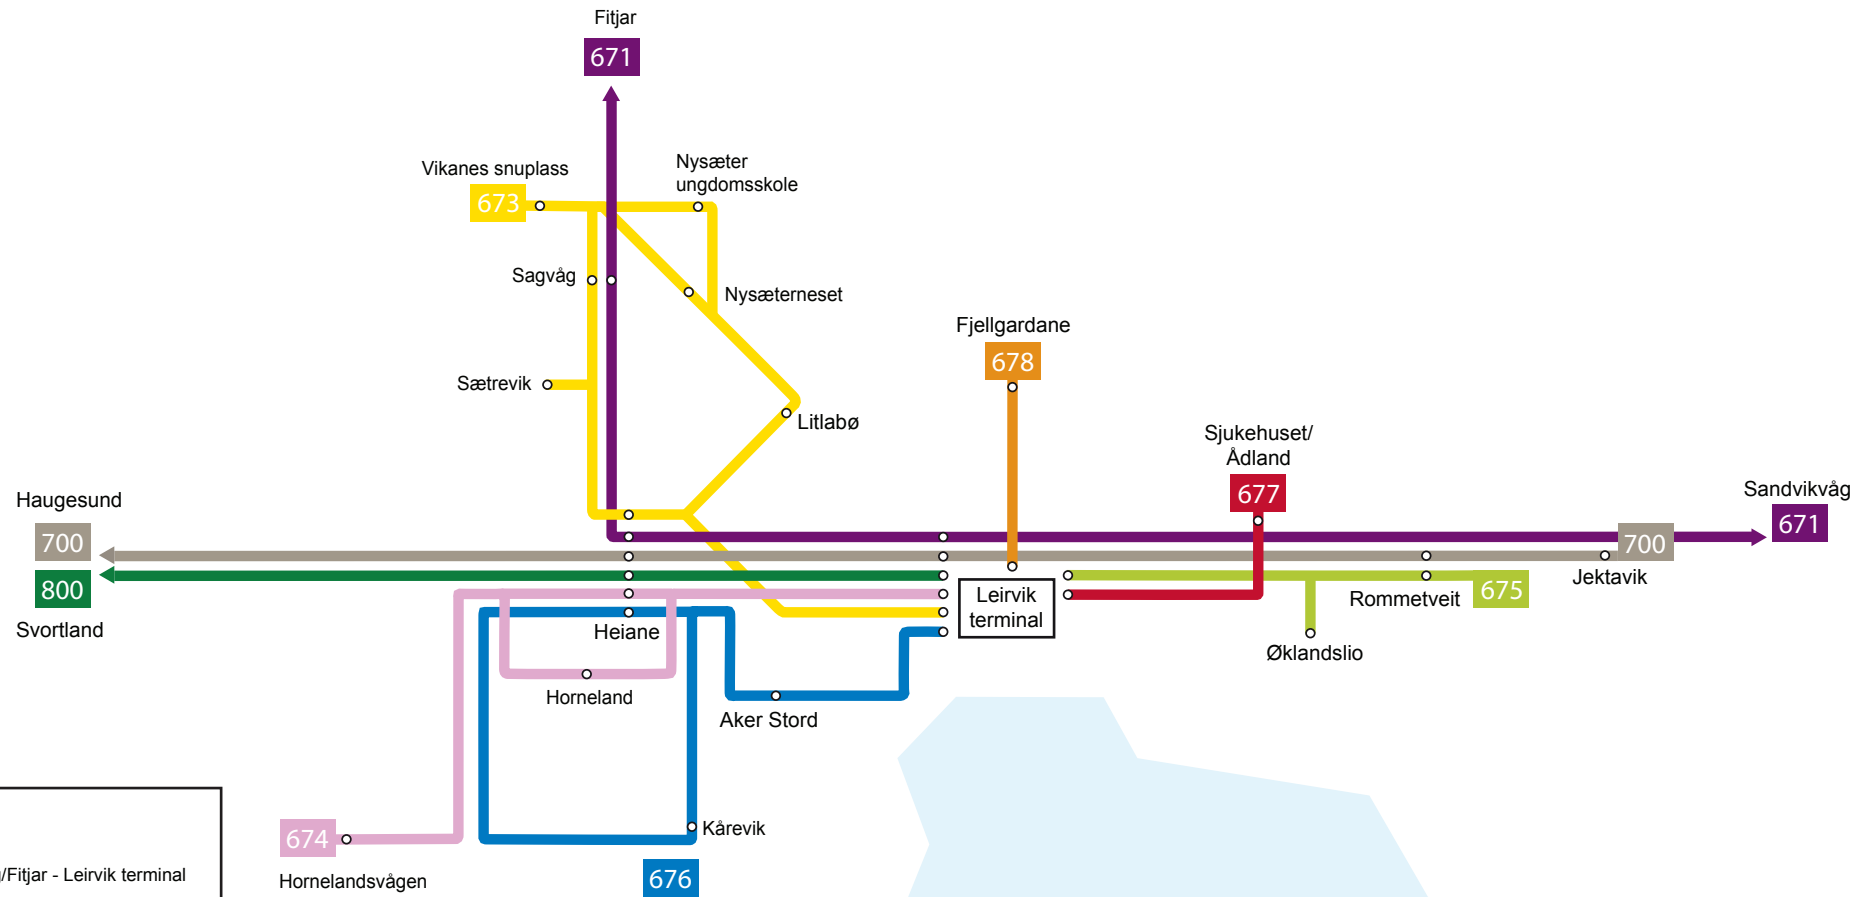

Linjekart for Leirvik

- Linjer**
- 671 Sandvikvåg/Fitjar - Leirvik terminal
 - 673 Vikanes snuplass -Leirvik terminal
 - 674 Hornelandsvågen - Leirvik terminal
 - 675 Rommetveit - Leirvik terminal
 - 676 Kårevik- Leirvik terminal
 - 677 Sjukehuset/Ådland - Leirvik terminal
 - 678 Fjellgardane - Leirvik terminal
 - 700 Haugesund - Jektavik
 - 800 Svortland - Leirvik terminal