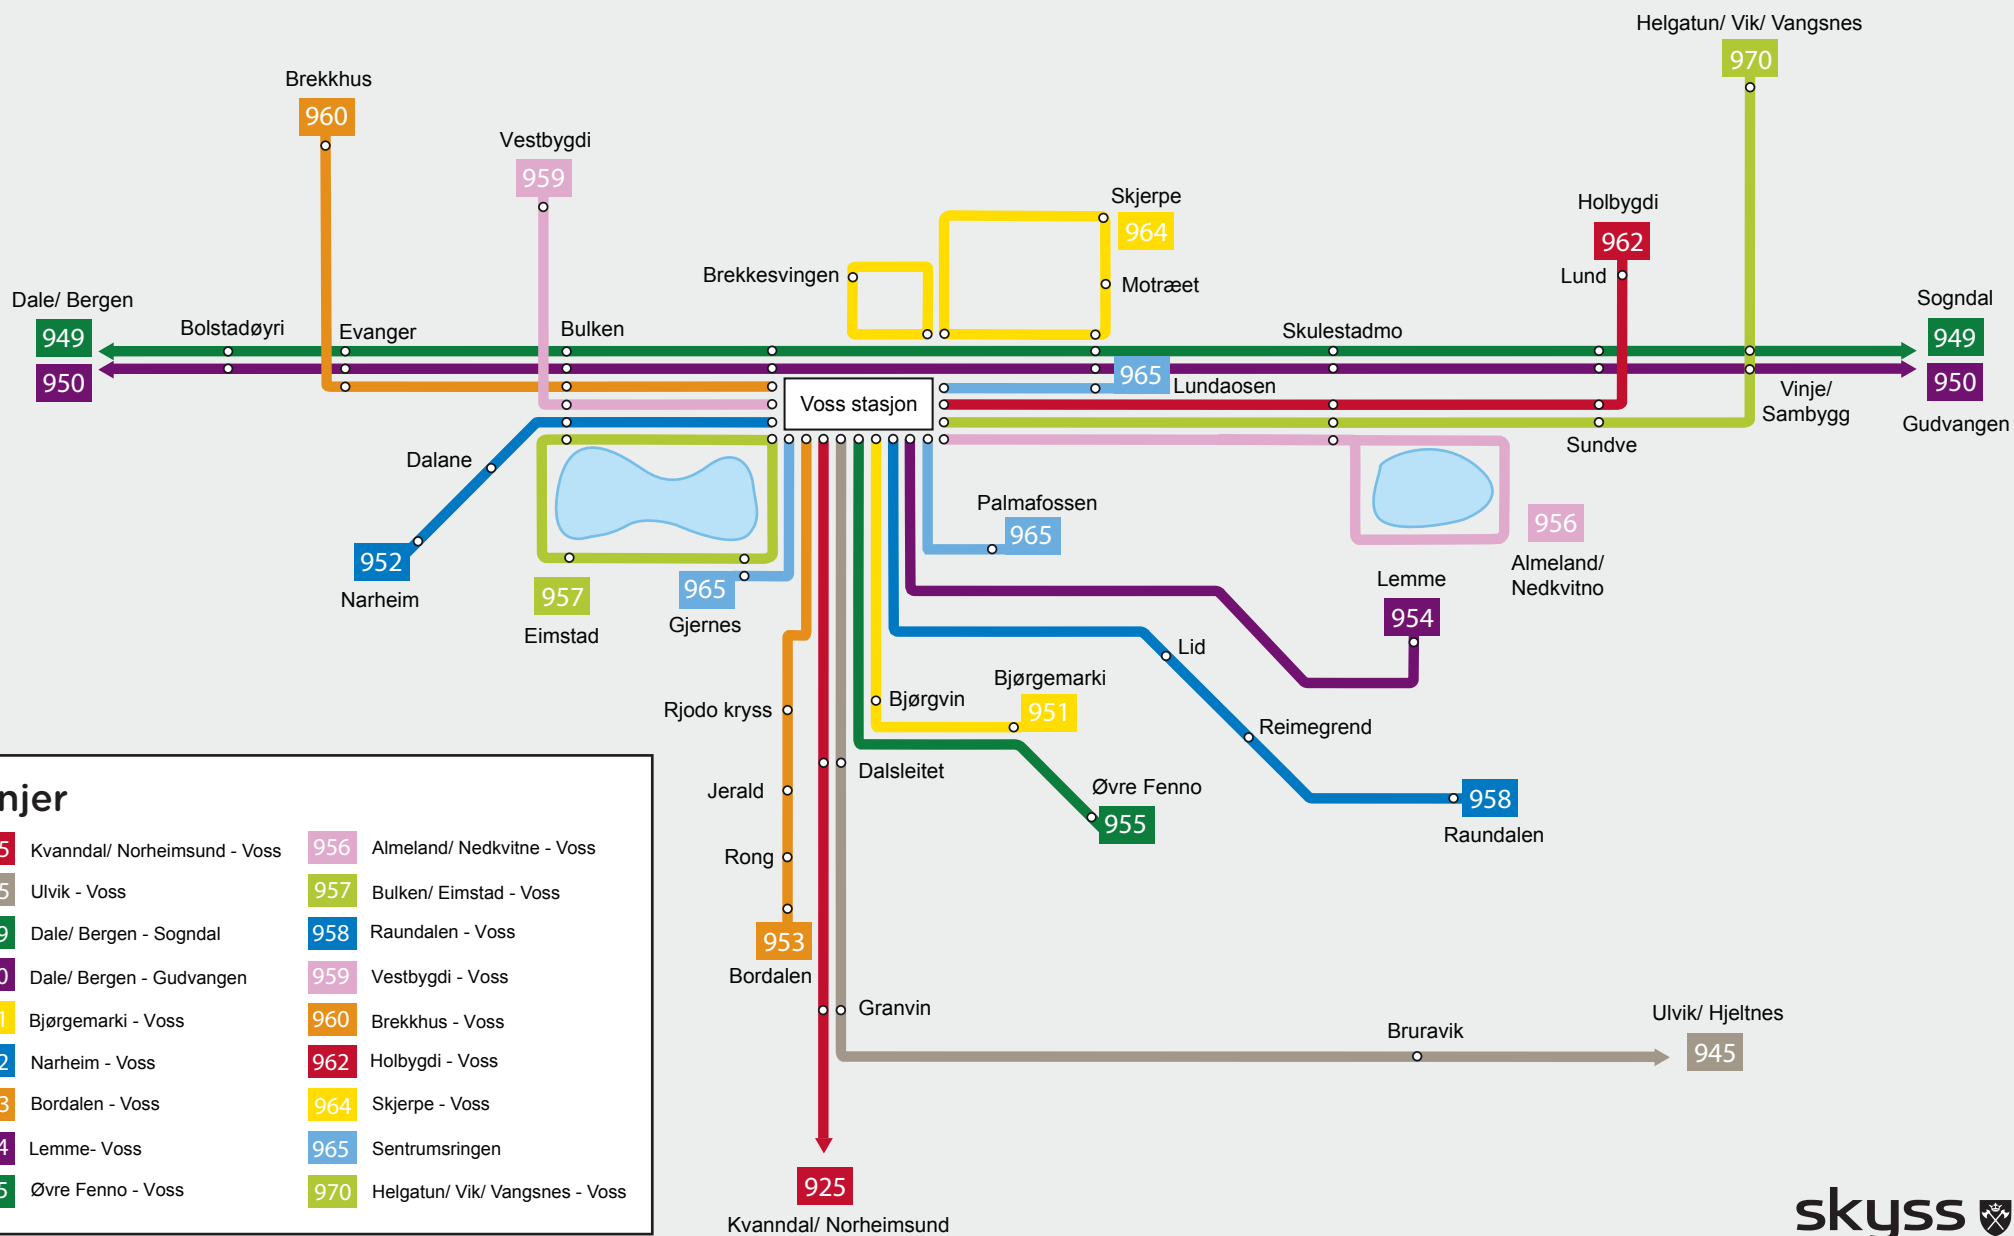

# Linjekart for Voss

## Linjer

<b>925</b>	Kvanndal/ Norheimsund - Voss	<b>956</b>	Almeland/ Nedkvitne - Voss
<b>945</b>	Ulvik - Voss	<b>957</b>	Bulken/ Eimstad - Voss
<b>949</b>	Dale/ Bergen - Sogndal	<b>958</b>	Raundalen - Voss
<b>950</b>	Dale/ Bergen - Gudvangen	<b>959</b>	Vestbygdi - Voss
<b>951</b>	Bjørgemarki - Voss	<b>960</b>	Brekkehus - Voss
<b>952</b>	Narheim - Voss	<b>962</b>	Holbygdi - Voss
<b>953</b>	Bordalen - Voss	<b>964</b>	Skjerpe - Voss
<b>954</b>	Lemme - Voss	<b>965</b>	Sentrumsringen
<b>955</b>	Øvre Fenno - Voss	<b>970</b>	Helgatun/ Vik/ Vangsnes - Voss