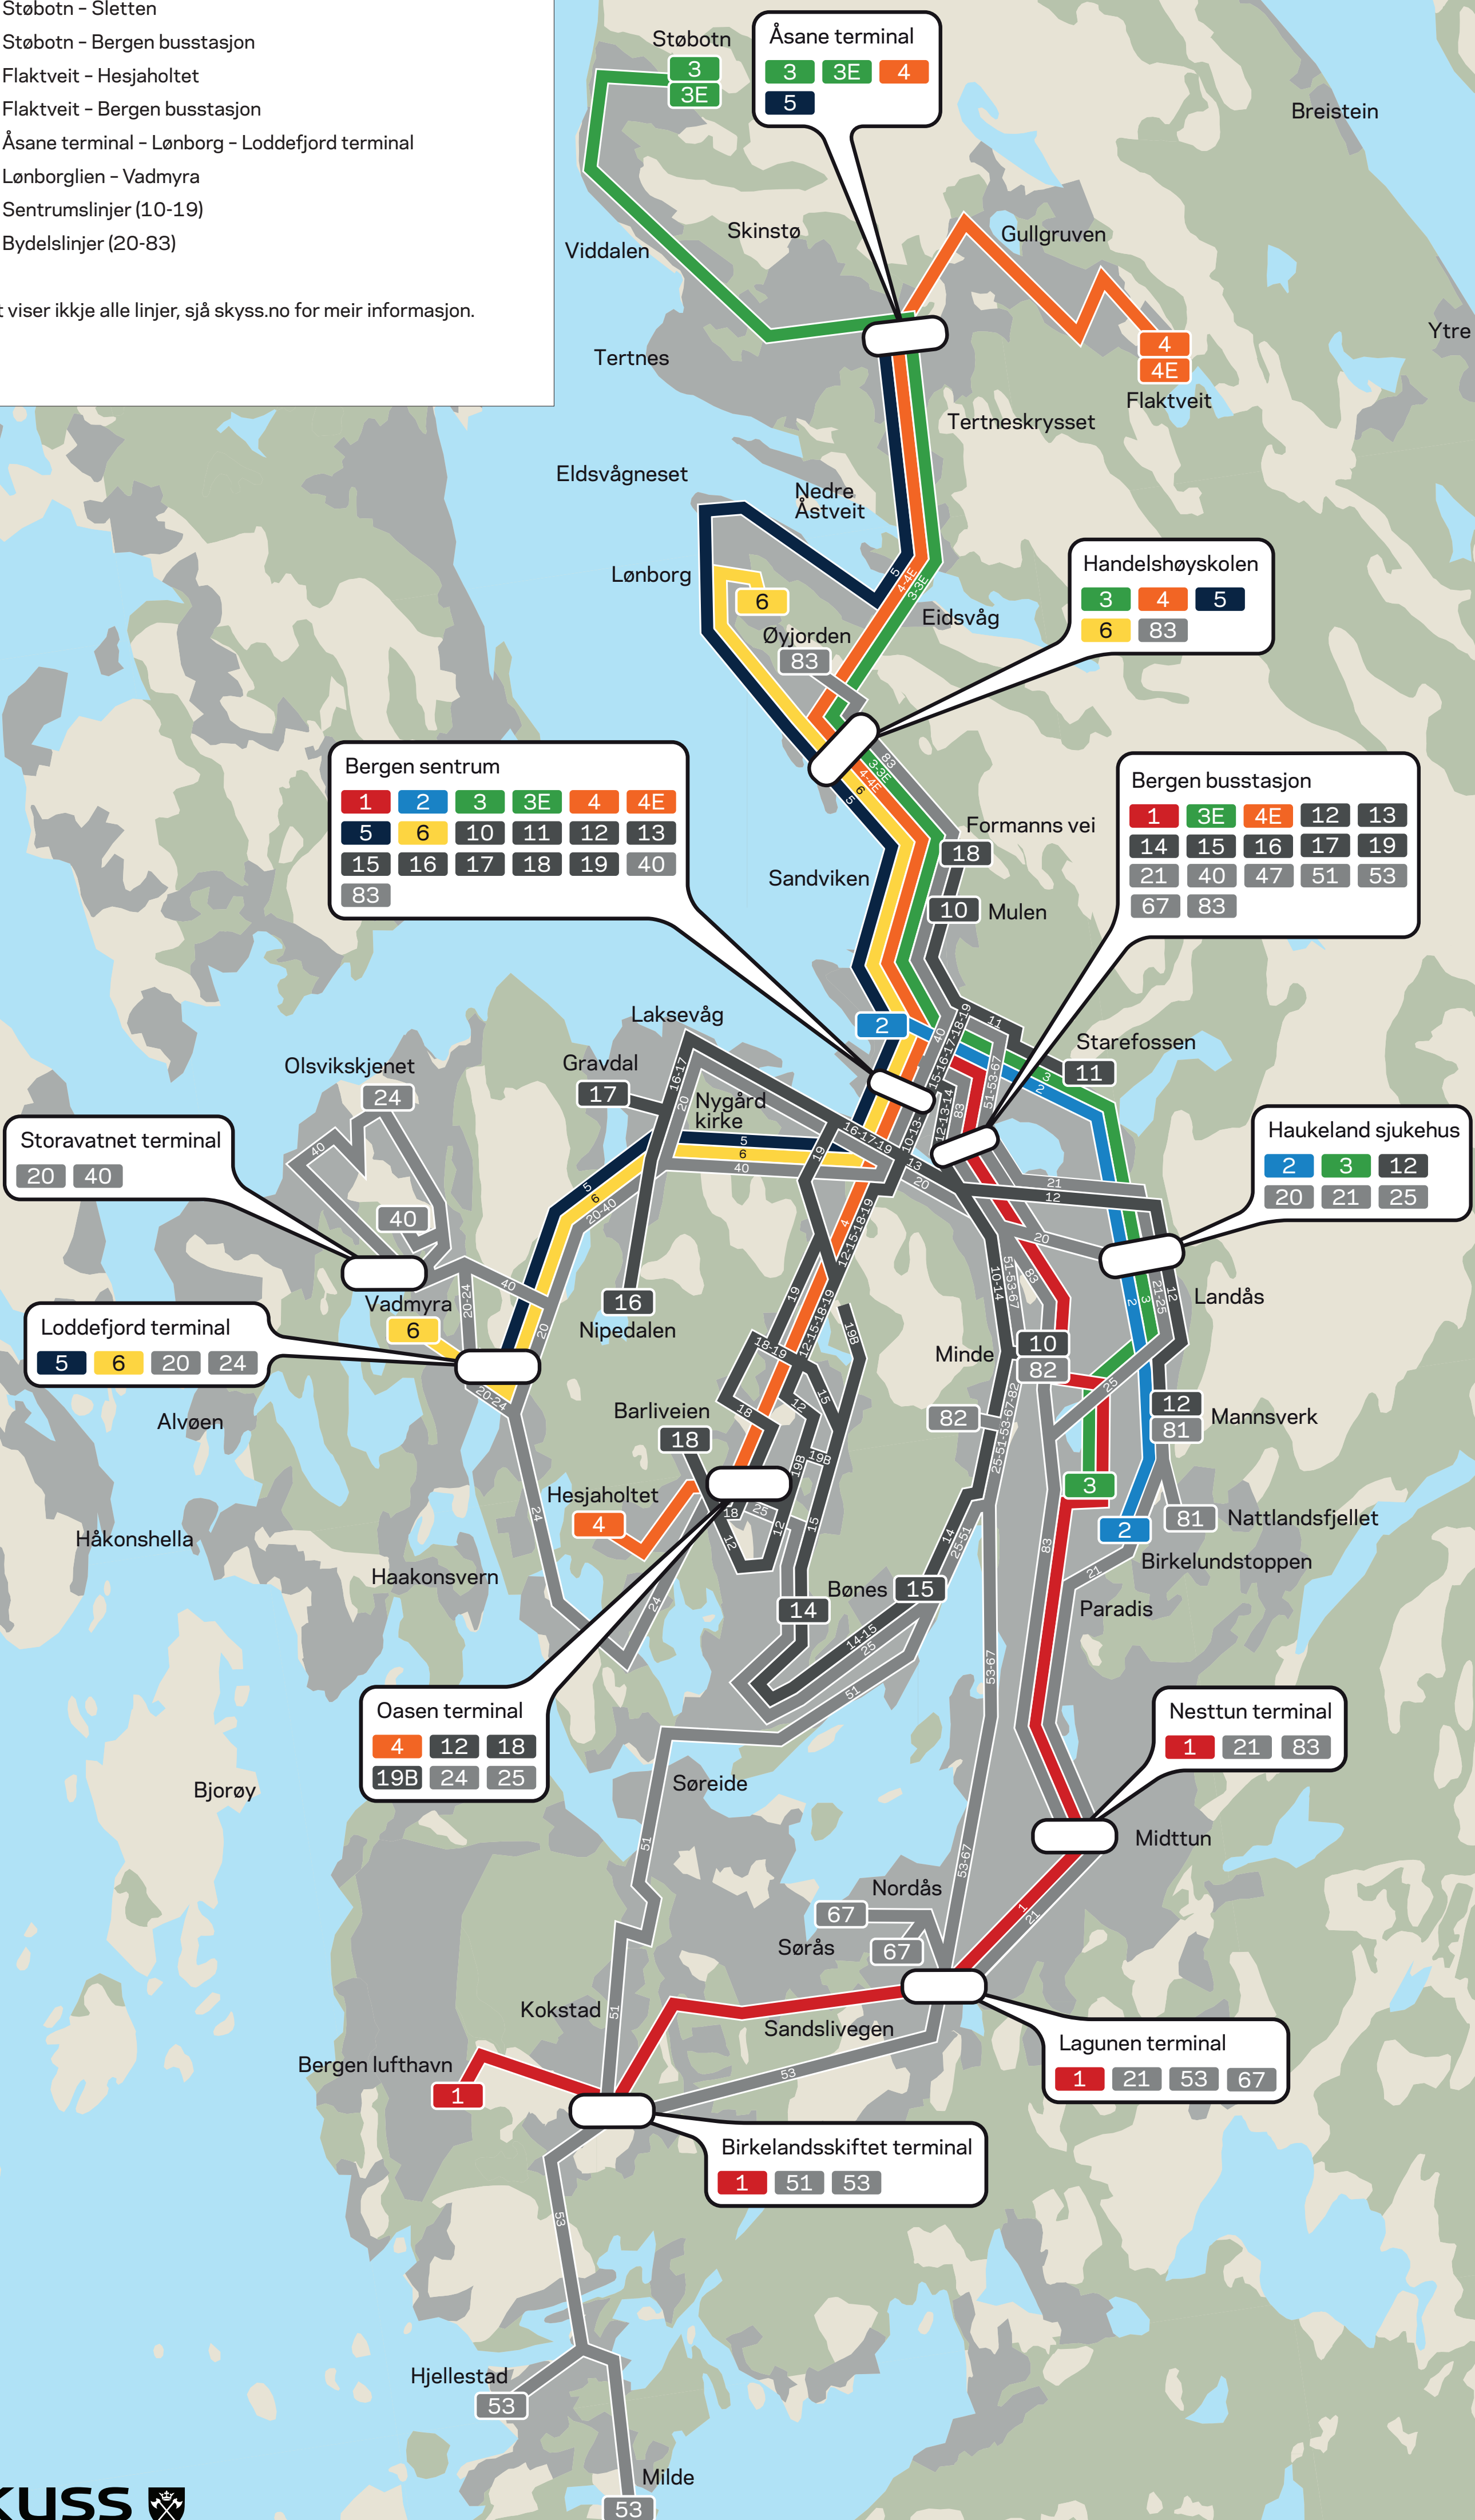

Linjekart for Bergen sentrum

- 1 Byparken - Bergen lufthavn
- 2 Strandkaiterminalen - Birkelundstoppen
- 3 Støbotn - Sletten
- 3E Støbotn - Bergen busstasjon
- 4 Flaktveit - Hesjaholtet
- 4E Flaktveit - Bergen busstasjon
- 5 Åsane terminal - Lønborg - Loddefjord terminal
- 6 Lønborglien - Vadmyra
- 10 Sentrumslinjer (10-19)
- 20 Bydelslinjer (20-83)

Kartet viser ikkje alle linjer, sjå skyss.no for meir informasjon.

Bergen sentrum

1	2	3	3E	4	4E
5	6	10	11	12	13
15	16	17	18	19	40
83					

Bergen busstasjon

1	3E	4E	12	13
14	15	16	17	19
21	40	47	51	53
67	83			

Oasen terminal

4	12	18
19B	24	25

Nesttun terminal

1	21	83
---	----	----

Lagunen terminal

1	21	53	67
---	----	----	----

Birkelandsskiftet terminal

1	51	53
---	----	----