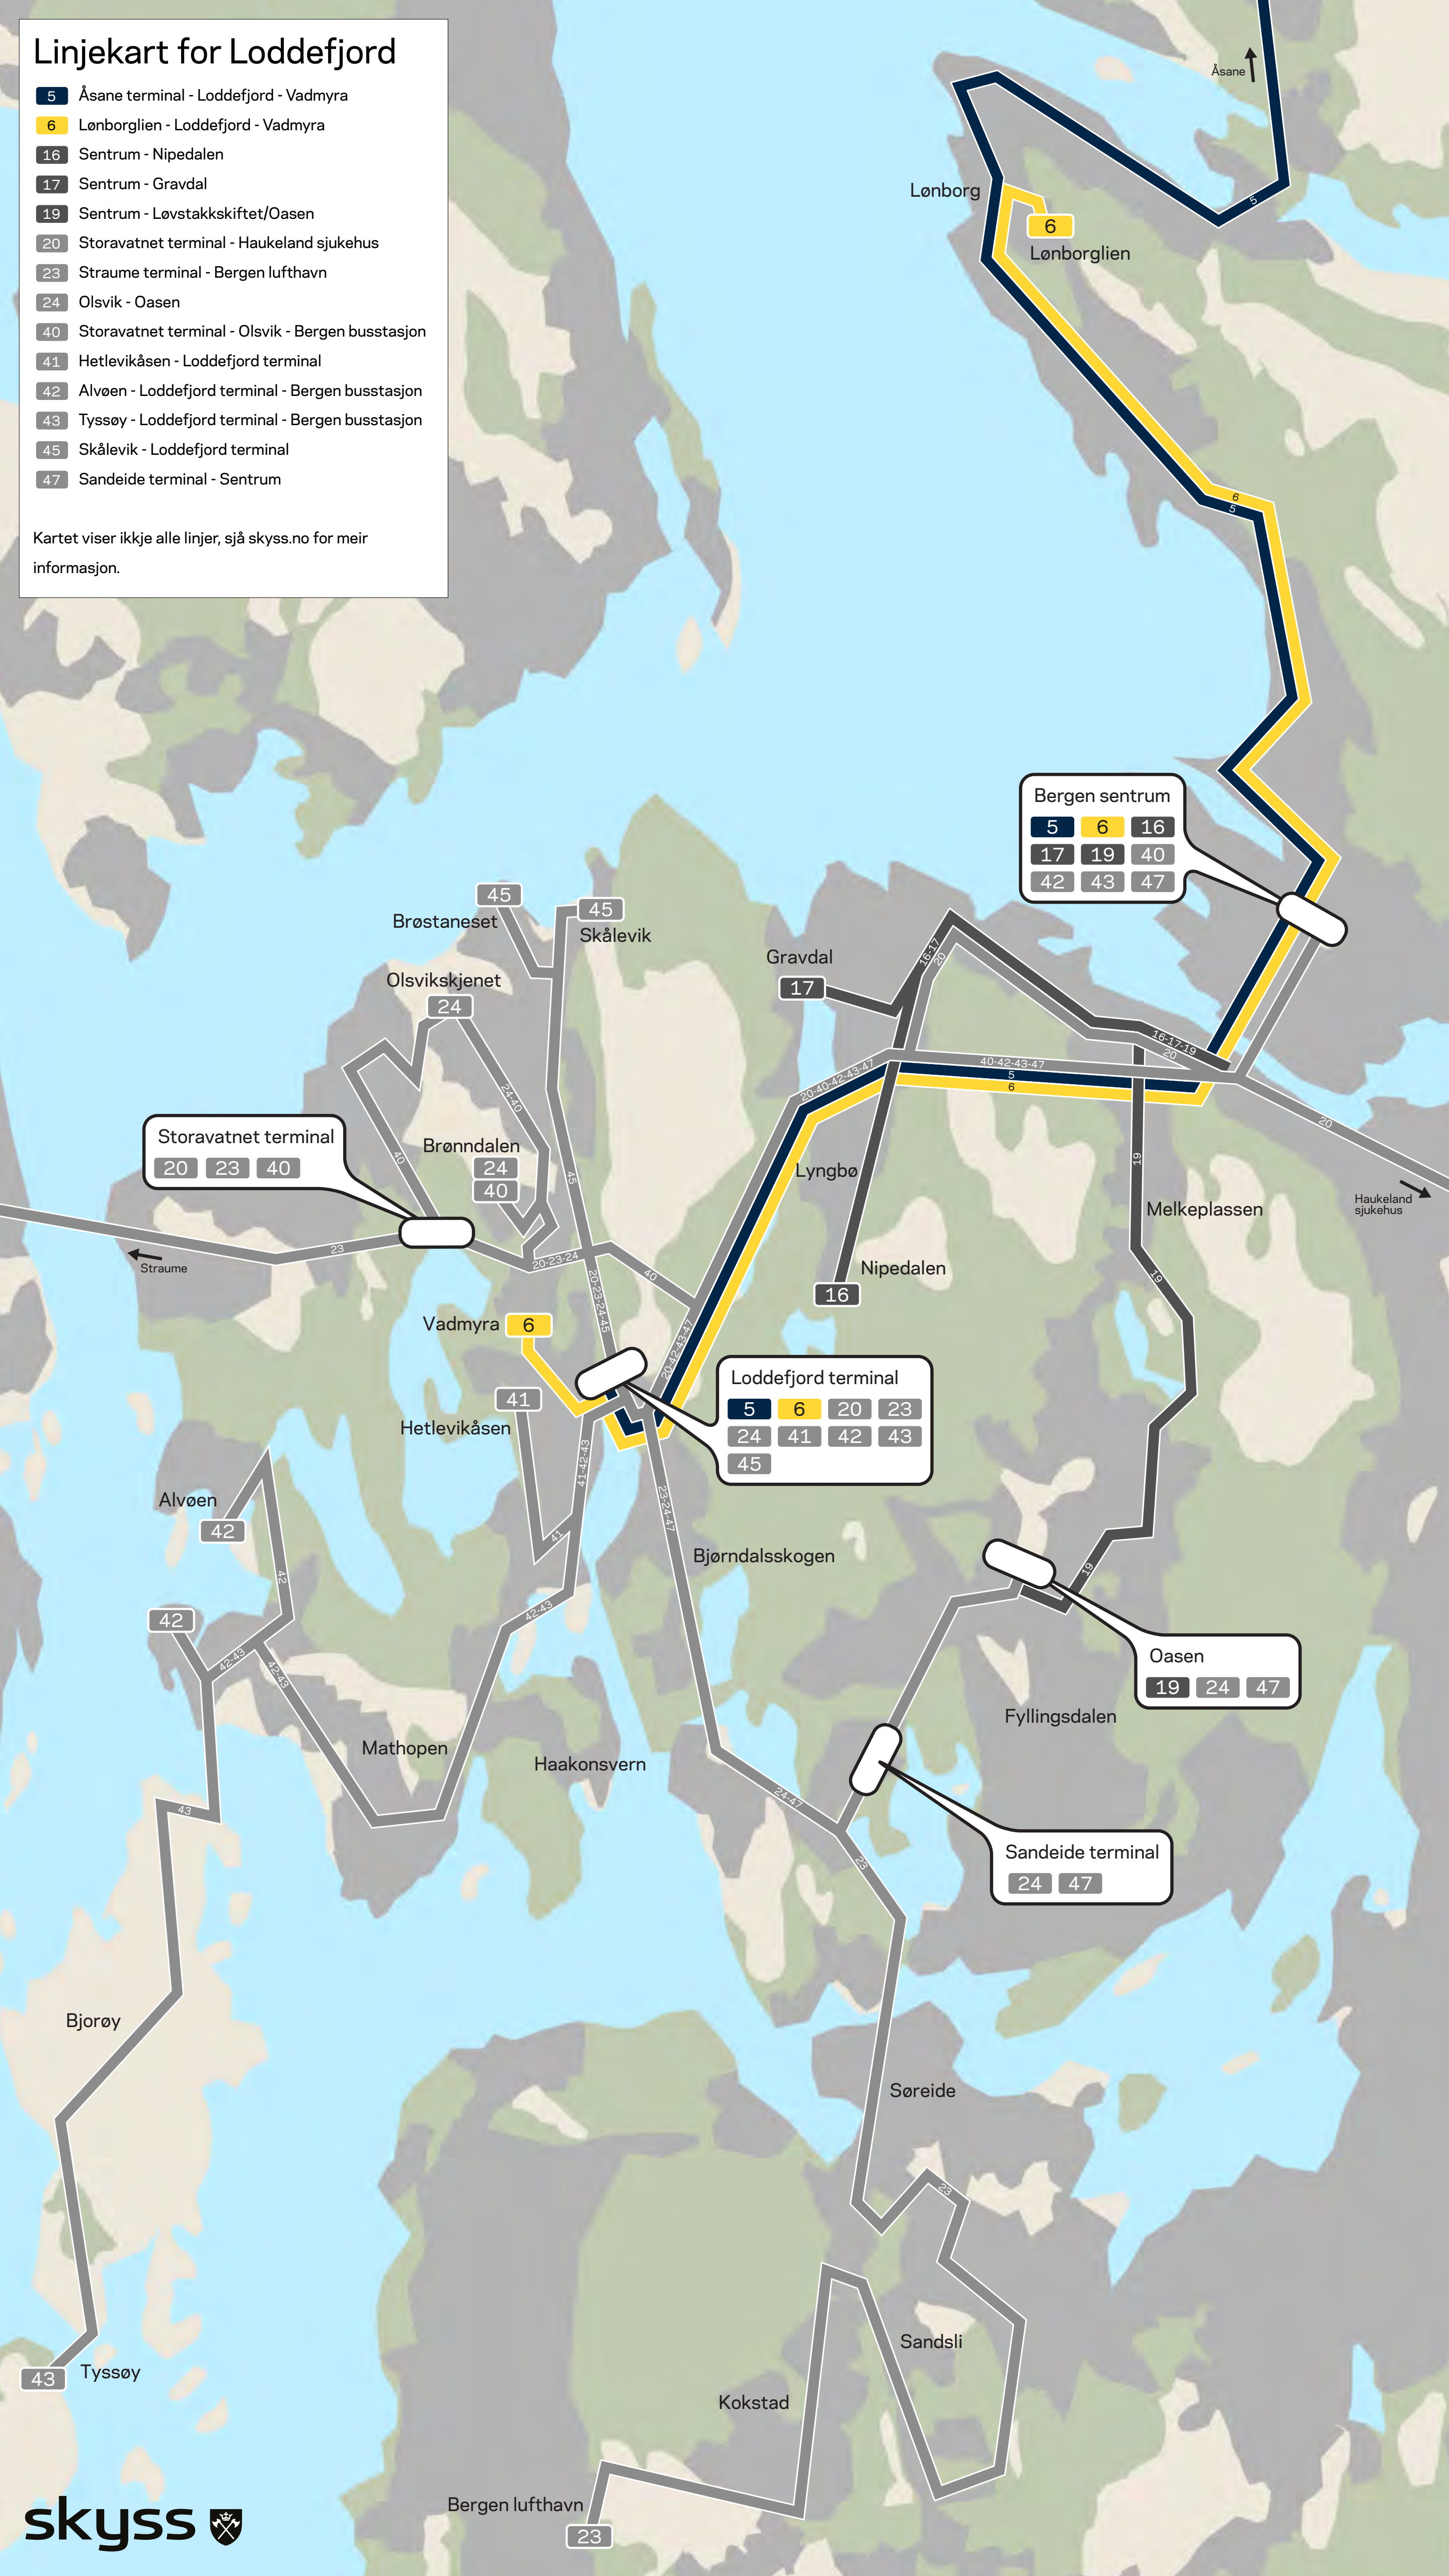

# Linjekart for Loddefjord

- 5** Åsane terminal - Loddefjord - Vadmyra
- 6** Lønborglien - Loddefjord - Vadmyra
- 16** Sentrum - Nipedalen
- 17** Sentrum - Gravdal
- 19** Sentrum - Løvstakskiftet/Oasen
- 20** Storaavatnet terminal - Haukeland sjukehus
- 23** Straume terminal - Bergen lufthavn
- 24** Olsvik - Oasen
- 40** Storaavatnet terminal - Olsvik - Bergen busstasjon
- 41** Hetlevikåsen - Loddefjord terminal
- 42** Alvøen - Loddefjord terminal - Bergen busstasjon
- 43** Tyssøy - Loddefjord terminal - Bergen busstasjon
- 45** Skålevik - Loddefjord terminal
- 47** Sandeide terminal - Sentrum

Kartet viser ikkje alle linjer, sjå skyss.no for meir informasjon.

**Bergen sentrum**

5	6	16
17	19	40
42	43	47

**Storaavatnet terminal**

20	23	40
----	----	----

**Loddefjord terminal**

5	6	20	23
24	41	42	43
45			

**Oasen**

19	24	47
----	----	----

**Sandeide terminal**

24	47
----	----