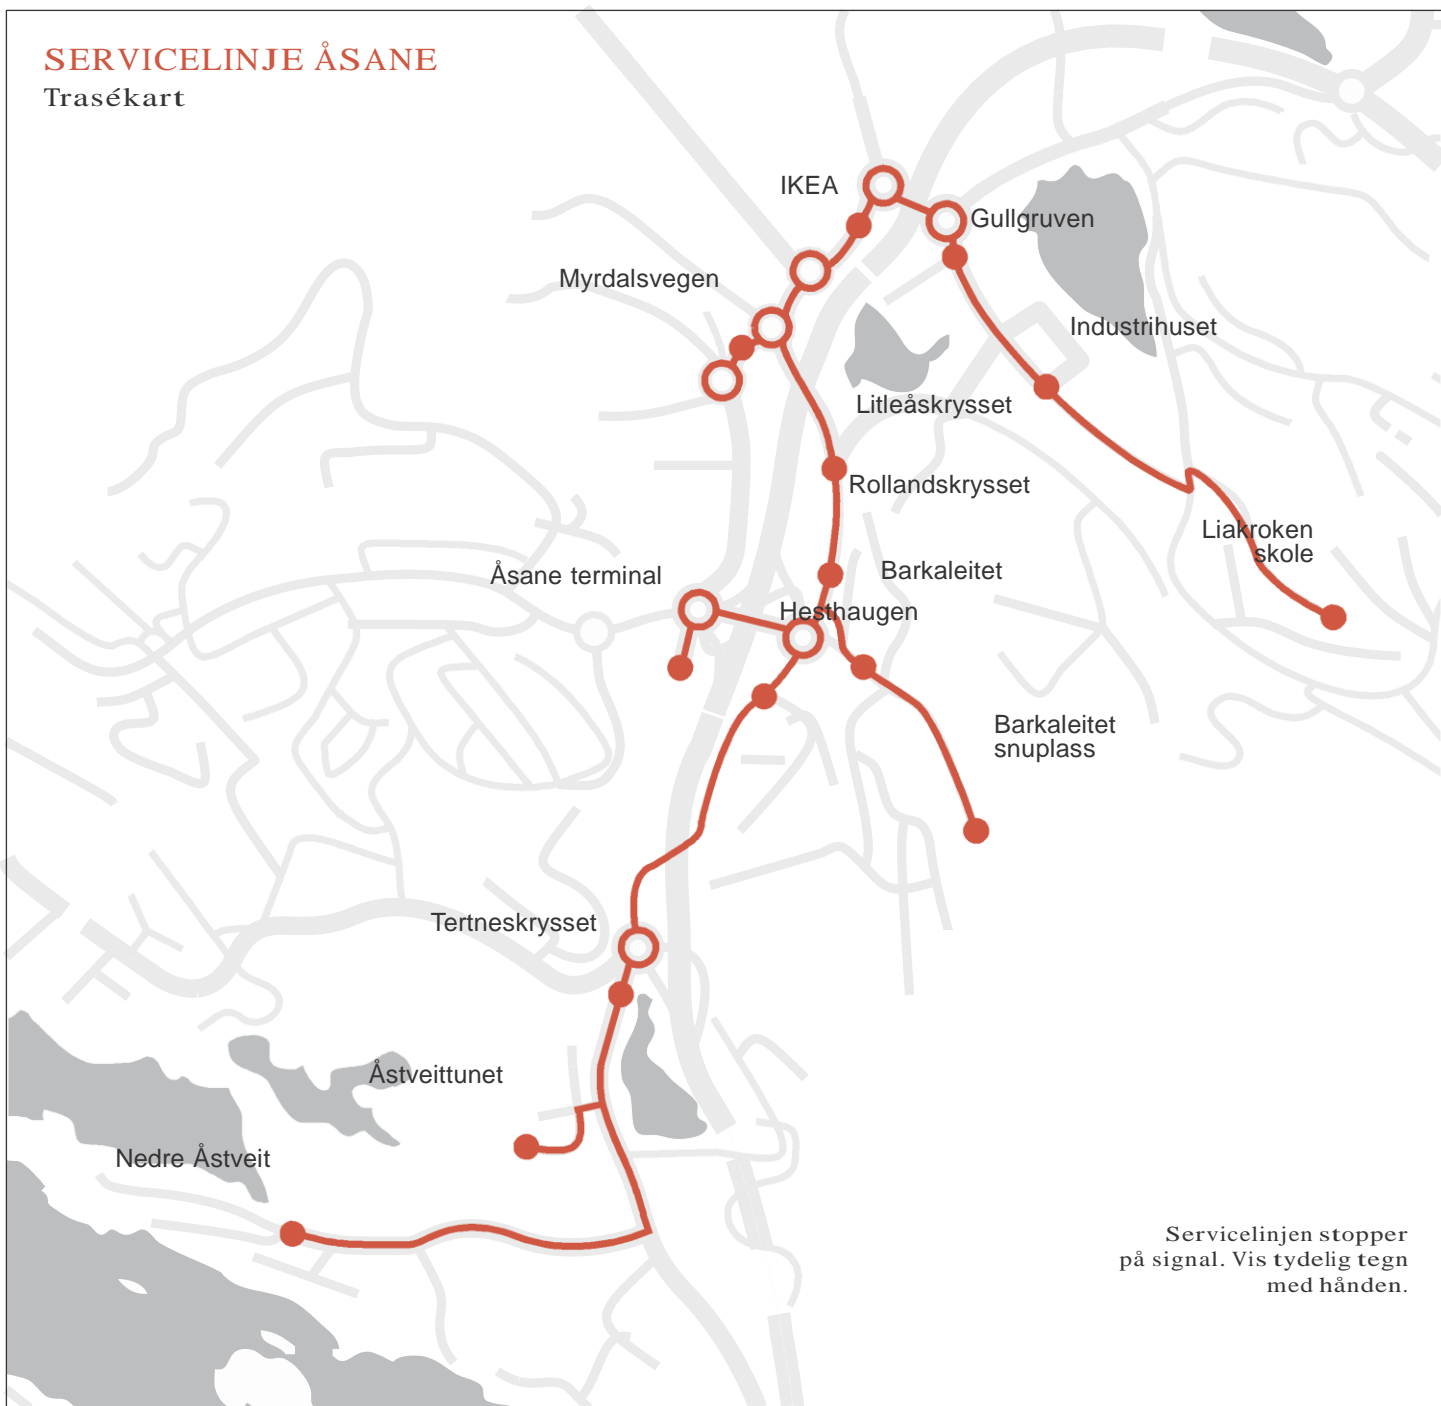

# SERVICELINJE ÅSANE

Linje 104

# SERVICELINJE ÅSANE

Trasékart

Service linjen stopper på signal. Vis tydelig tegn med hånden.

## TRASÉBESKRIVELSER

Bussen har to traséer. Begge starter og slutter på Åsane terminal.