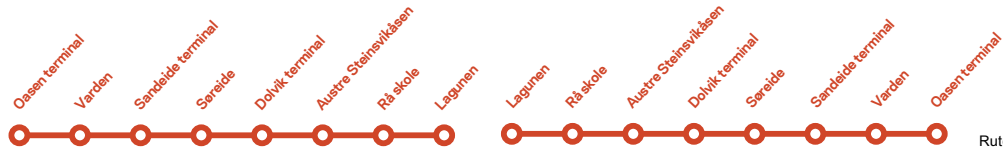

Søndag						
Frå Lagunen	Første avgang	Kl. 7.16–23.16 (kvart 60. min)			Siste avgang	
Lagunen	7.16		16		23.16	0.16
Søråskiftet	7.17		17		23.17	0.17
Steinsvik	7.23		23		23.23	0.23
Dolvik terminal	7.28		28		23.28	0.28
Søreide	7.30		30		23.30	....
Sandeide terminal	7.34		34		23.34	....
Oasen terminal	7.44		44		23.44	....

Søndag						
Frå Oasen	Første avgang	Kl. 7.51–23.51 (kvart 60. min)			Siste avgang	
Oasen terminal	7.51		51		23.51	
Sandeide terminal	8.00		00		0.00	
Søreide	8.04		04		0.04	
Dolvik terminal	8.07		06		0.07	
Steinsvik	8.13		11		0.13	
Søråskiftet	8.18		16		0.18	
Lagunen	8.20		20		0.20	

For avganger mellom Lagunen og Byparken, se Bybanen (linje 1).

Linjen blir køyrt av Tide Buss AS.
Gruppebestilling: Telefon 05505.
Ruteopplysning Skyss: Telefon 55 55 90 70