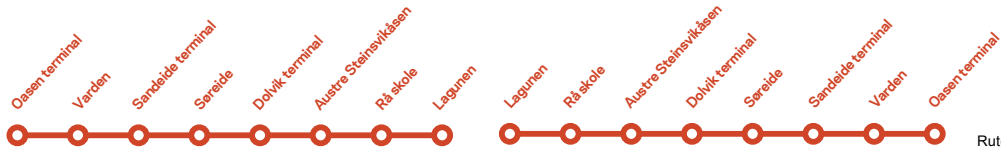

Søndag						
Frå Lagunen	Første avgang	Kl. 7.16–23.16 (kvart 60. min)			Siste avgang	
Lagunen	7.16		16		23.16	0.16
Søråsskiftet	7.17		17		23.17	0.17
Steinsvik	7.23		23		23.23	0.23
Dolvik terminal	7.28		28		23.28	0.28
Søreide	7.30		30		23.30	....
Sandeide terminal	7.34		34		23.34	....
Oasen terminal	7.44		44		23.44	....

Søndag				
Frå Oasen	Første avgang	Kl. 7.51–23.51 (kvart 60. min)		Siste avgang
Oasen terminal	7.51		51	23-51
Sandeide terminal	8.00		00	0.00
Søreide	8.04		04	0.04
Dolvik terminal	8.07		06	0.07
Steinsvik	8.13		11	0.13
Søråsskiftet	8.18		16	0.18
Lagunen	8.20		20	0.20

For avganger mellom Lagunen og Byparken, se Bybanen (linje 1).

Linjen blir køyrt av Tide Buss AS.
Gruppebestilling: Telefon 05505.
Ruteopplysning Skyss: Telefon 55 55 90 70