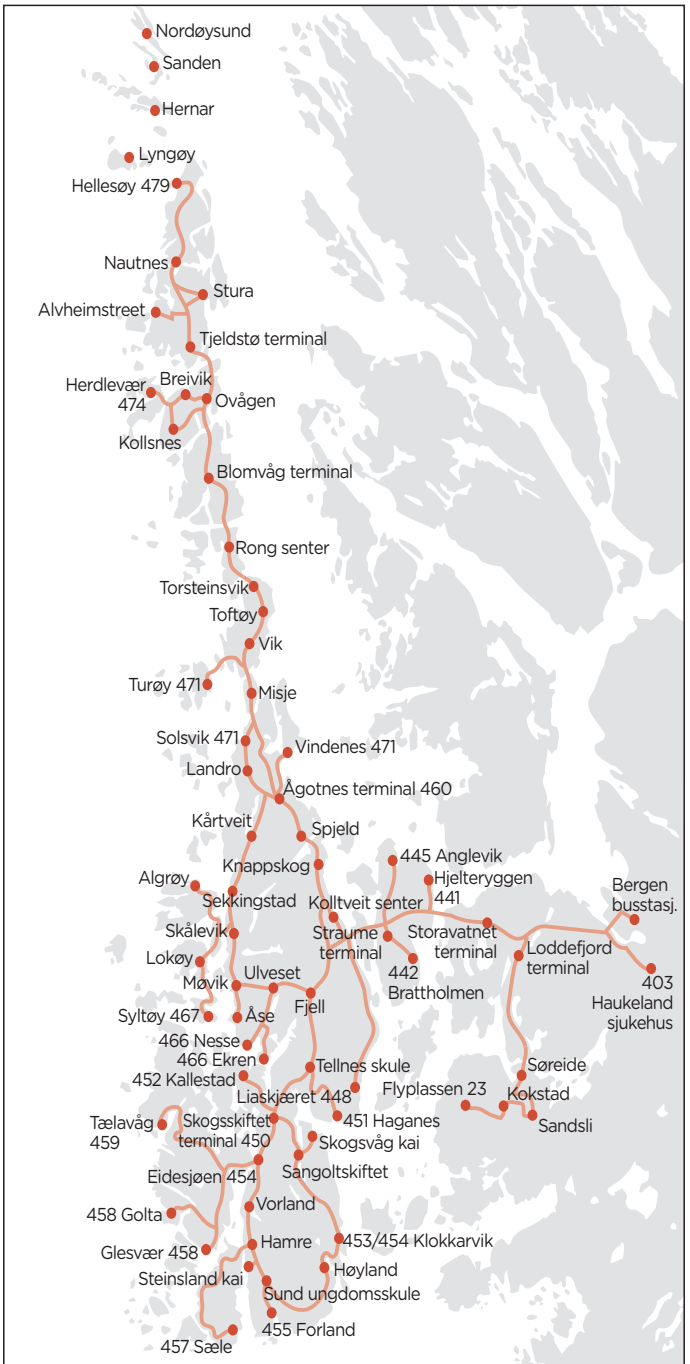

Operatørselskap set kun opp ein ekstra buss ved bestilling. Dersom det er større grupper som skal reise, må gruppa bestille (chartre) eigen buss.

Skyss ønskjer deg god tur!

App

skyss.no

55 55 90 70