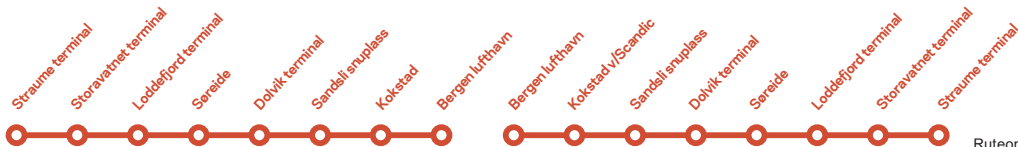

Fra Straume terminal	Mandag – fredag													
Straume terminal.....	6.02	6.32	7.02	7.32	8.02	8.32	13.32	14.02	14.32	15.02	15.32	16.02	16.32	17.02
Storavatnet terminal.....	6.13	6.43	7.13	7.46	8.16	8.43	13.43	14.13	14.43	15.13	15.43	16.13	16.43	17.13
Loddefjord terminal.....	6.19	6.49	7.19	7.52	8.22	8.49	13.49	14.19	14.49	15.19	15.49	16.19	16.49	17.19
Søreide.....	6.31	7.01	7.31	8.04	8.34	9.01	14.01	14.31	15.01	15.31	16.01	16.31	17.01	17.31
Dolvik terminal	6.33	7.03	7.33	8.06	8.36	9.03	14.03	14.33	15.03	15.33	16.03	16.33	17.03	17.33
Sandslislusen.....	6.43	7.13	7.43	8.16	8.46	9.13	14.13	14.43	15.13	15.43	16.13	16.43	17.13	17.43
Kokstad v/BKK.....	6.47	7.17	7.47	8.20	8.50	9.17	14.17	14.47	15.17	15.47	16.17	16.47	17.17	17.47
Bergen lufthavn.....	6.57	7.27	7.57	8.30	9.00	9.27	14.27	14.57	15.27	15.57	16.27	16.57	17.27	17.57

Fra Bergen lufthavn	Mandag – fredag													
Bergen lufthavn.....	7.08	7.38	8.08	8.38	9.38	14.38	15.08	15.38	16.08	16.38	17.08	17.38	18.08
Kokstad v/Scandic	7.13	7.43	8.13	8.43	9.43	14.43	15.13	15.43	16.13	16.43	17.13	17.43	18.13
Sandslislusen.....	6.18	7.18	7.48	8.18	8.48	9.48	14.48	15.18	15.48	16.18	16.48	17.18	17.48	18.18
Dolvik terminal	6.31	7.31	8.01	8.31	9.01	10.01	15.01	15.31	16.01	16.31	17.01	17.31	18.01	18.31
Søreide.....	6.33	7.33	8.03	8.33	9.03	10.03	15.03	15.33	16.03	16.33	17.03	17.33	18.03	18.33
Loddefjord terminal.....	6.45	7.45	8.15	8.45	9.15	10.15	15.15	15.45	16.15	16.45	17.15	17.45	18.15	18.45
Storavatnet terminal.....	6.50	7.50	8.20	8.50	9.20	10.20	15.20	15.50	16.20	16.50	17.20	17.50	18.20	18.50
Straume terminal.....	7.00	8.00	8.30	9.00	9.30	10.30	15.32	16.02	16.32	17.02	17.30	18.00	18.30	19.00