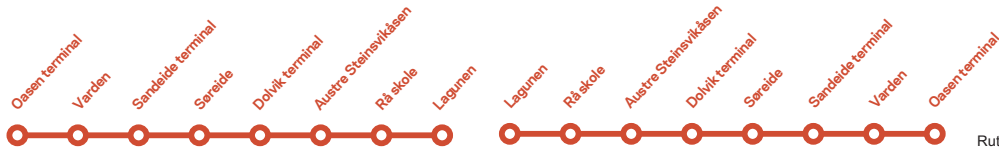

Søndag					
Fra Lagunen	Første avgang		Kl. 11.16–23.16 (hvert 60. min)		Siste avgang
Lagunen	7.16	9.16		16	0.16
Søråskiftet	7.17	9.17		17	0.17
Steinsvik	7.23	9.23		23	0.23
Dolvik terminal	7.29	9.29		29	0.29
Søreide	7.31	9.31		31	....
Sandeide terminal	7.35	9.35		35	....
Oasen terminal	7.46	9.46		46	....

Søndag					
Fra Oasen	Første avgang		Kl. 11.51–23.51 (hvert 60. min)		Siste avgang
Oasen terminal	7.51	9.51		51	23.51
Sandeide terminal	8.00	10.00		00	0.00
Søreide	8.05	10.05		05	0.05
Dolvik terminal	8.08	10.08		08	0.08
Steinsvik	8.14	10.14		14	0.14
Søråskiftet	8.19	10.19		19	0.19
Lagunen	8.21	10.21		21	0.21

For avganger mellom Lagunen og Byparken, se Bybanen (linje 1).

Linjen blir kjørt av Tide Buss AS.
Gruppebestilling: Telefon 05505.
Ruteopplysning Skyss: Telefon 55 55 90 70