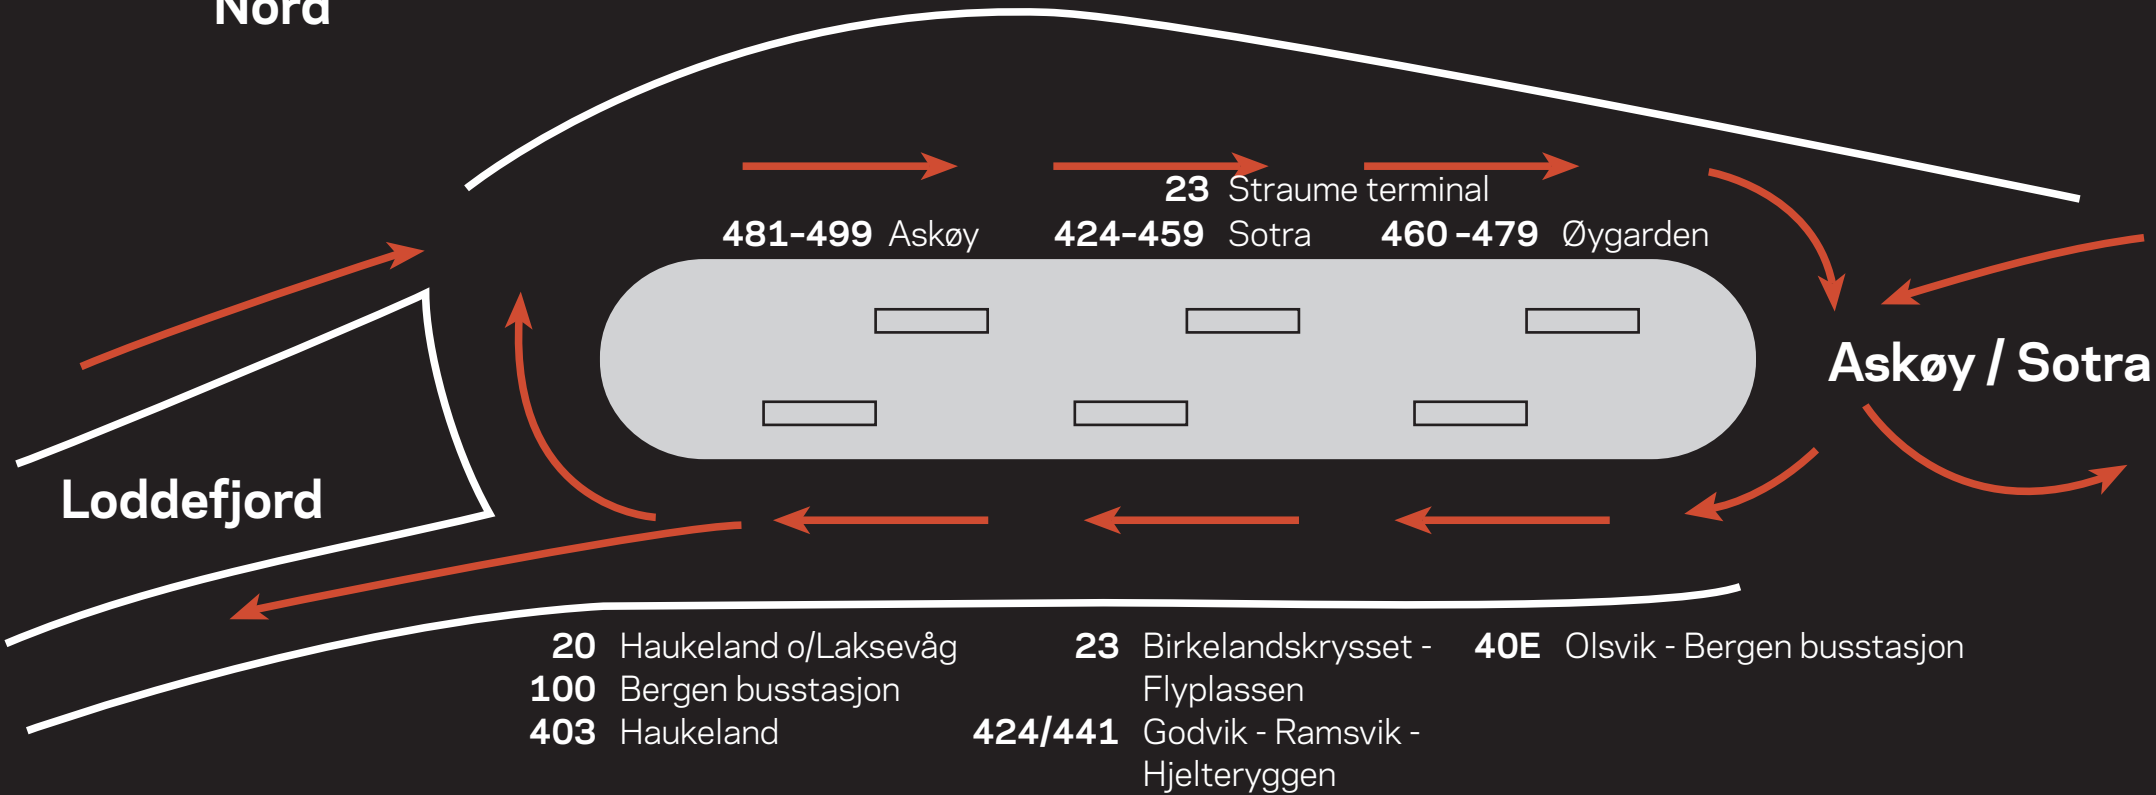

Storavatnet terminal

Nord

Loddefjord

Askøy / Sotra

20 Haukeland o/Laksevåg
100 Bergen busstasjon
403 Haukeland

23 Birkelandskrysset - Flyplassen
424/441 Godvik - Ramsvik - Hjelteryggen

40E Olsvik - Bergen busstasjon