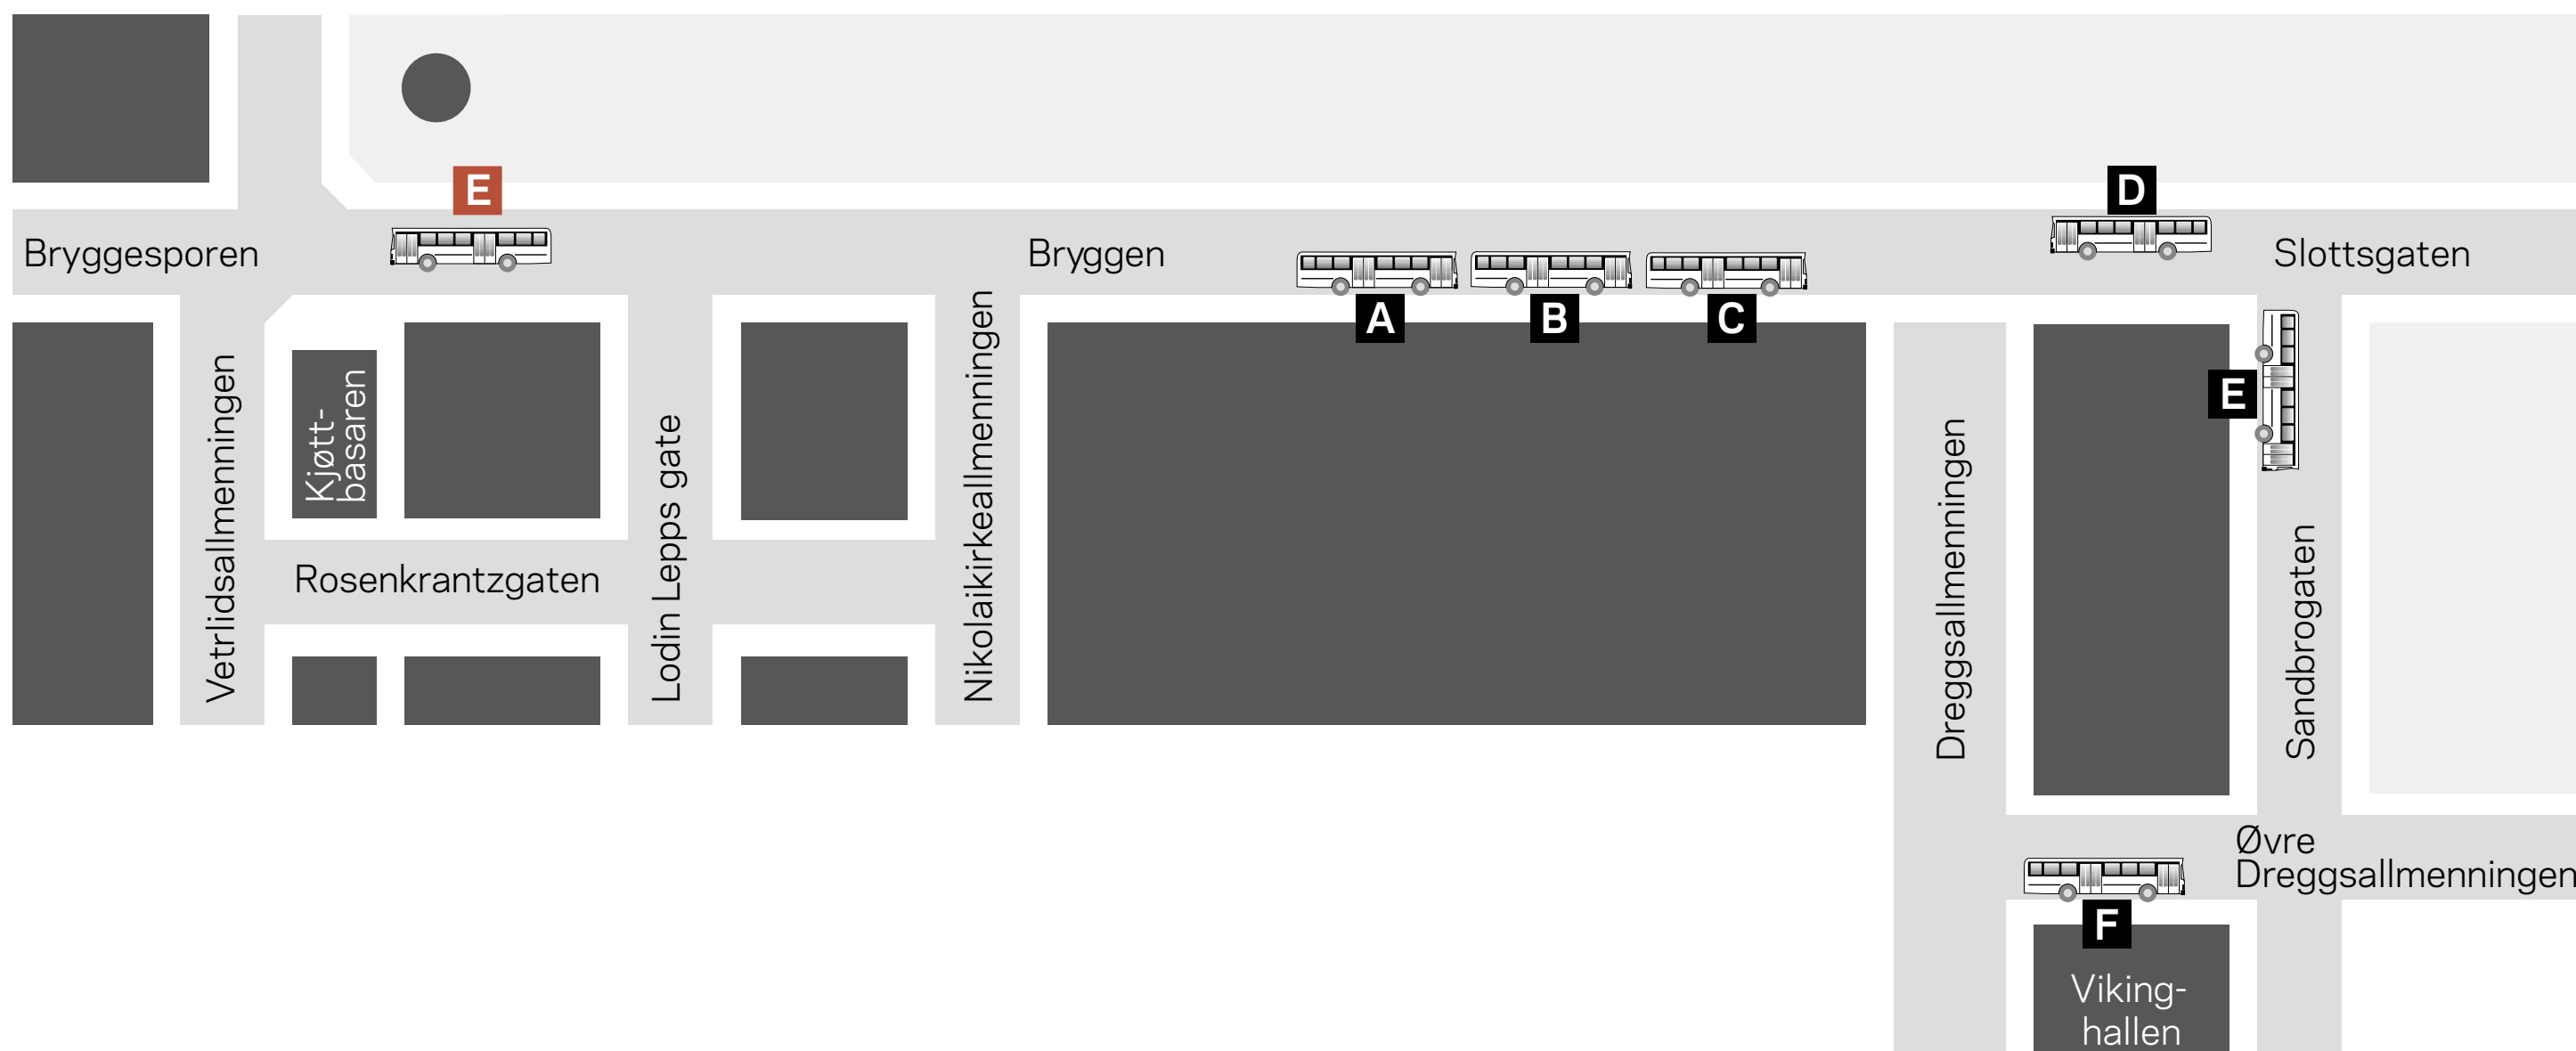

Holdeplasser

på Bryggen

A 10 Mulen
19 Formanns vei

B 36 Hordvikneset
210 Lonevåg
320 Manger - Knarvik
341 Mjåtveitflaten

C 3/3E Støbotn
4/4E Flaktveit
5 Lønborglien / Åsane terminal
18 Øyjorden
30E Tertnes
32E Skinstø
39 Åsane terminal
91 Arna terminal

D 3 Sletten
4 Varden
5 Vadmyra
18 Barliveien

E **Fra sentrum**
10 Mulen
19 Formanns vei

E **Mot sentrum**
3 Sletten
4 Varden
5 Vadmyra
10 Wergeland
18 Barliveien
19 Melkeplassen - Oasen

F 10 Wergeland
19 Melkeplassen - Oasen