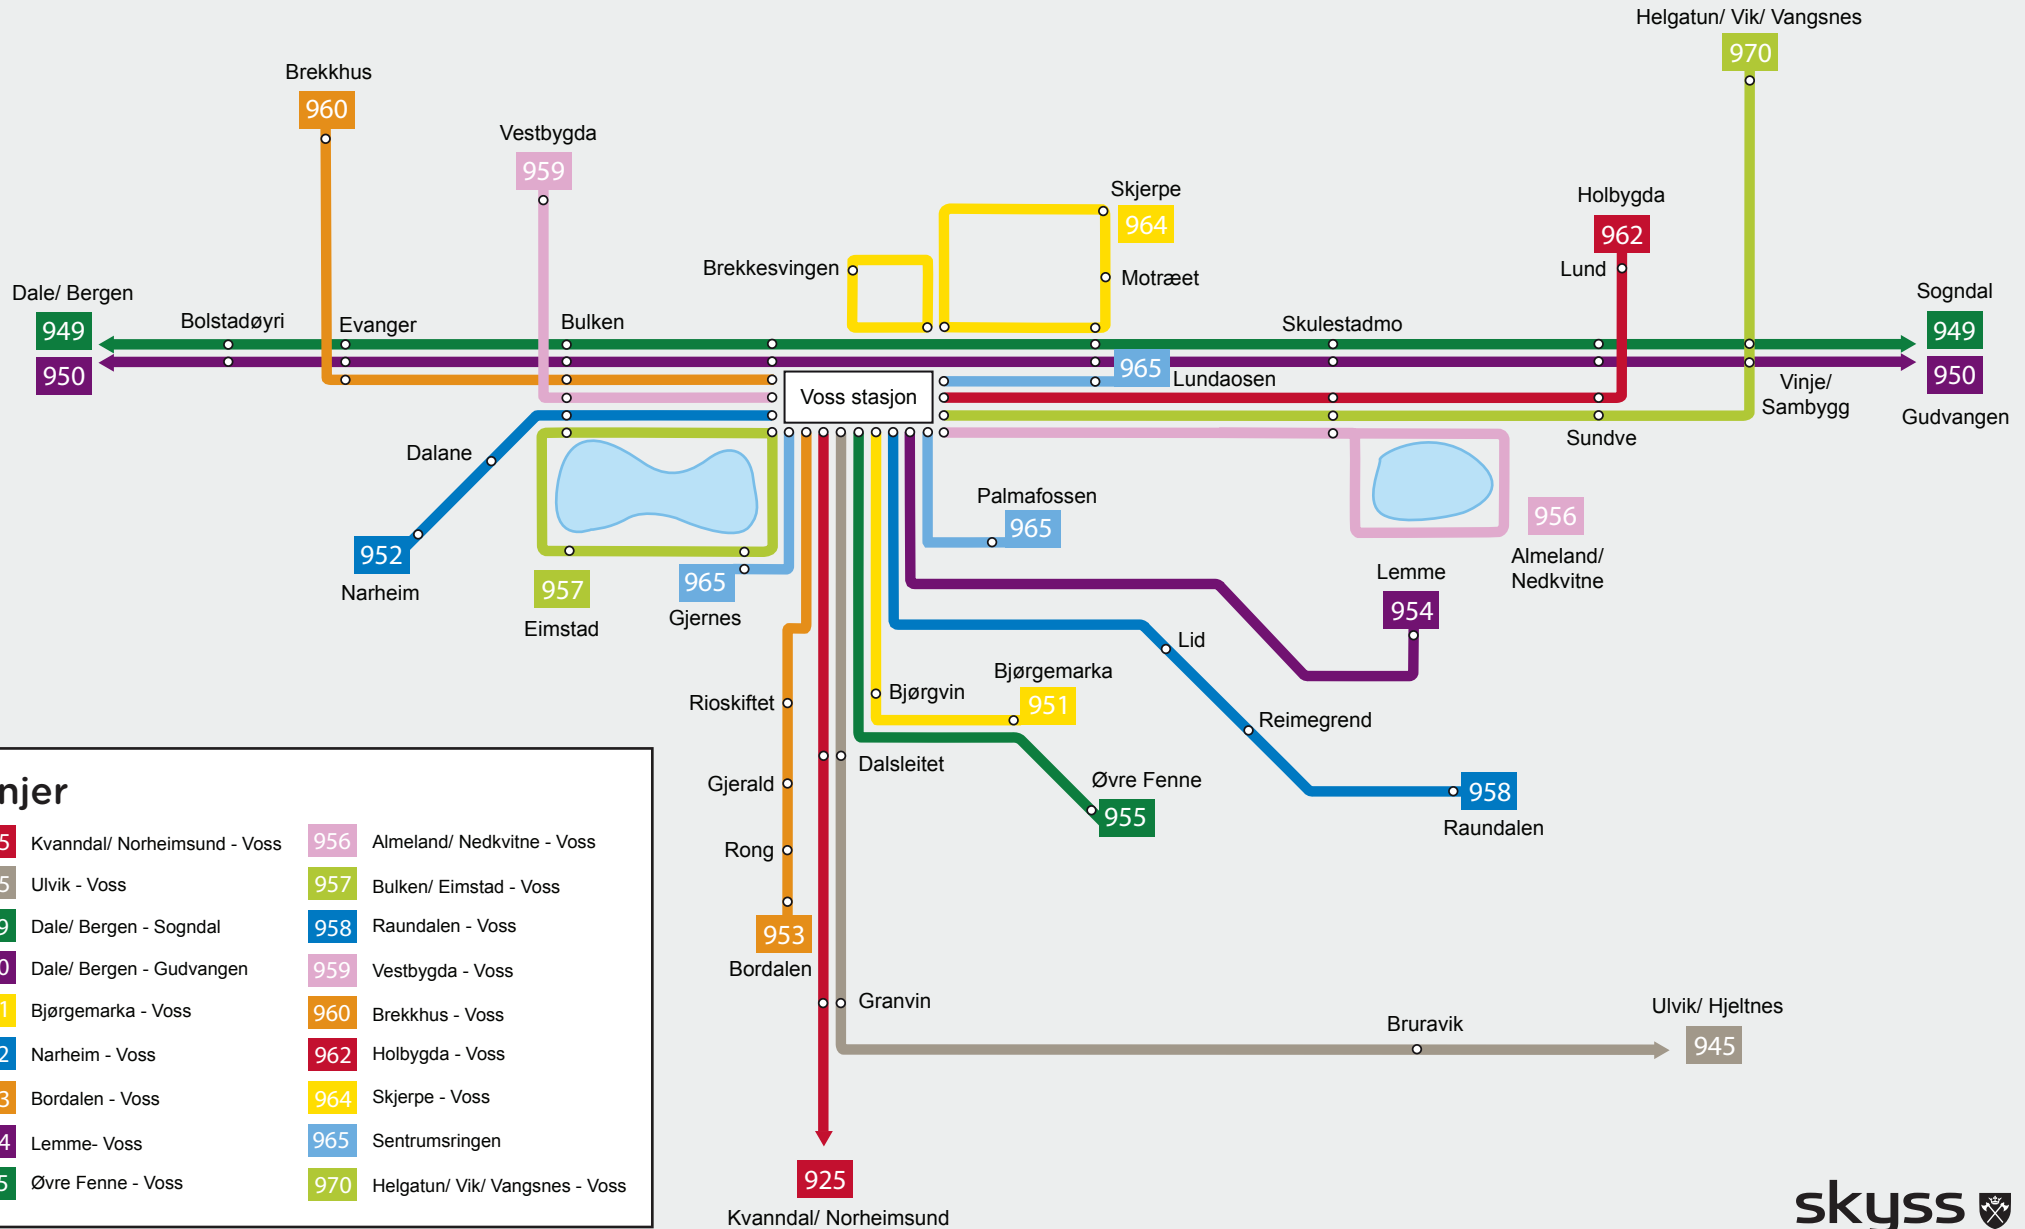

Linjekart for Voss

Linjer

925	Kvanndal/ Norheimsund - Voss	956	Almeland/ Nedkvitne - Voss
945	Ulvik - Voss	957	Bulken/ Eimstad - Voss
949	Dale/ Bergen - Sogndal	958	Raundalen - Voss
950	Dale/ Bergen - Gudvangen	959	Vestbygda - Voss
951	Bjørgemarka - Voss	960	Brekkhus - Voss
952	Narheim - Voss	962	Holbygda - Voss
953	Bordalen - Voss	964	Skjerpe - Voss
954	Lemme - Voss	965	Sentrumsringen
955	Øvre Fenne - Voss	970	Helgatun/ Vik/ Vangsnes - Voss