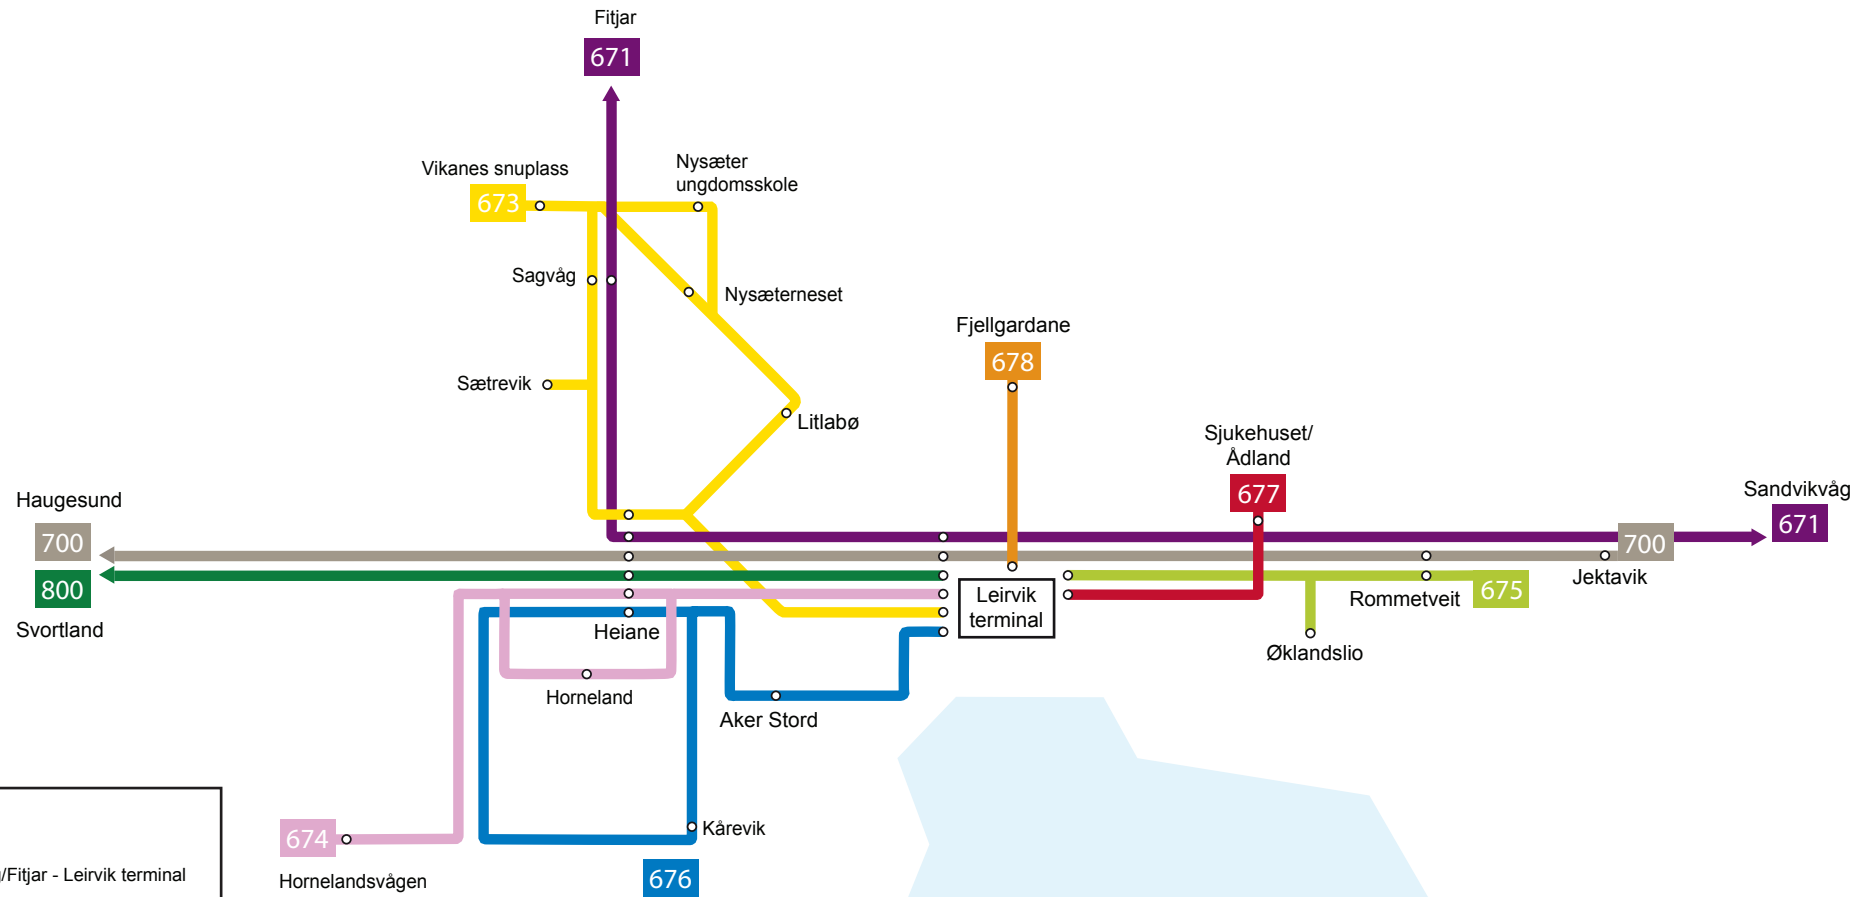

Linjekart for Leirvik

Linjer

- 671** Sandvikvåg/Fitjar - Leirvik terminal
- 673** Vikanes snuplass - Leirvik terminal
- 674** Homelandsvågen - Leirvik terminal
- 675** Rommetveit - Leirvik terminal
- 676** Kårevik - Leirvik terminal
- 677** Sjukehuset/Ådland - Leirvik terminal
- 678** Fjellgardane - Leirvik terminal
- 700** Haugesund - Jektavik
- 800** Svortland - Leirvik terminal