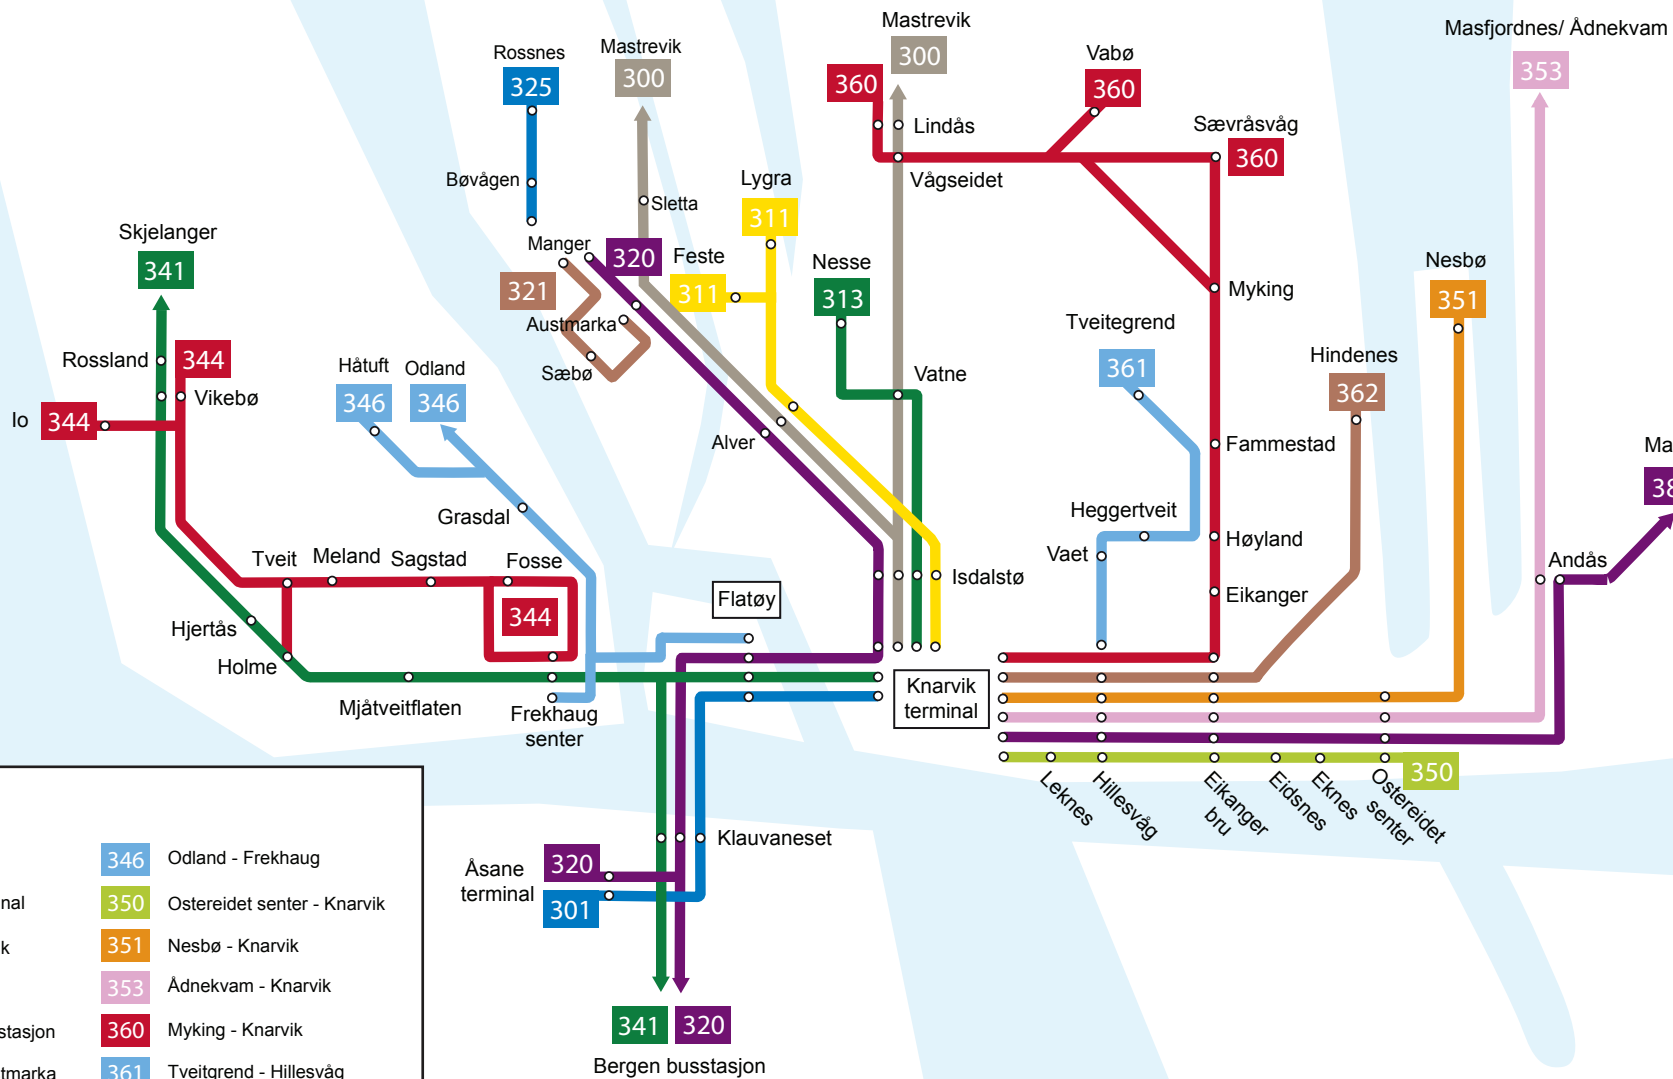

Linjekart for Knarvik

Linjer

300	Mastrevik - Knarvik	346	Odland - Frekhaug
301	Knarvik - Åsane terminal	350	Ostereidet senter - Knarvik
311	Lygra - Feste - Knarvik	351	Nesbø - Knarvik
313	Nesse - Knarvik	353	Ådnekvam - Knarvik
320	Manger - Bergen busstasjon	360	Myking - Knarvik
321	Manger - Sæbø - Austmarka	361	Tveitgrend - Hillesvåg
325	Rossnes - Manger	362	Hindenes - Knarvik
341	Skjelanger - Bergen busstasjon	380	Matre - Knarvik
344	Io - Meland - Frekhaug		