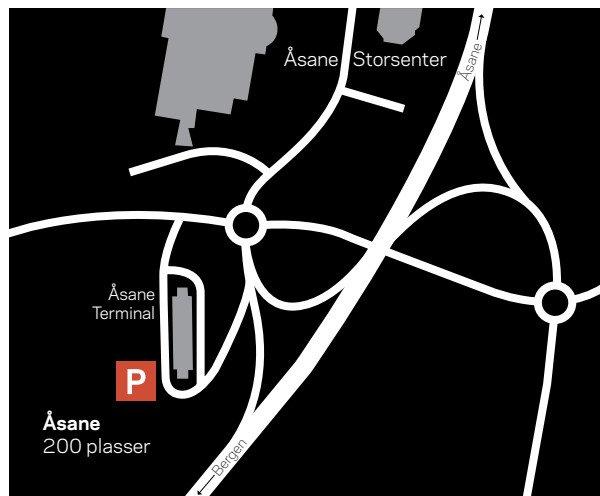

Mandag-Fredag kl. 10-21 (mat kl. 8) Lørdag kl. 10-18 (mat kl. 8)
www.oasen-senter.no

OASEN

Ved Oasen i Fyllingsdalen er det cirka 120 parkeringsplassar langs Hjalmar Brantingsveg tilgjengelege for kollektivbrukarar (sjå kart over). Informasjonen på Oasen kjøpesenter gir ut parkeringsoblatar. Hugs kvittering for gyldig PeriodeSkyss.

NB: Parkeringsplassane er skilta, og talet på parkeringsplassar er avgrensa.

Opningstider informasjonen på Oasen:

Måndag-fredag	10.00-20.00
Laurdag	11.00-17.00

138 butikker

1800 p-plasser • 10-20 (18)

www.aasanestorsenter.no

ÅSANE

Ved Åsane terminal er det cirka 200 parkeringsplassar tilgjengelege for kollektivbrukarar (sjå kart over). Informasjonen på Åsane Storsenter gir ut parkeringsoblatar. Hugs kvittering for gyldig PeriodeSkyss.